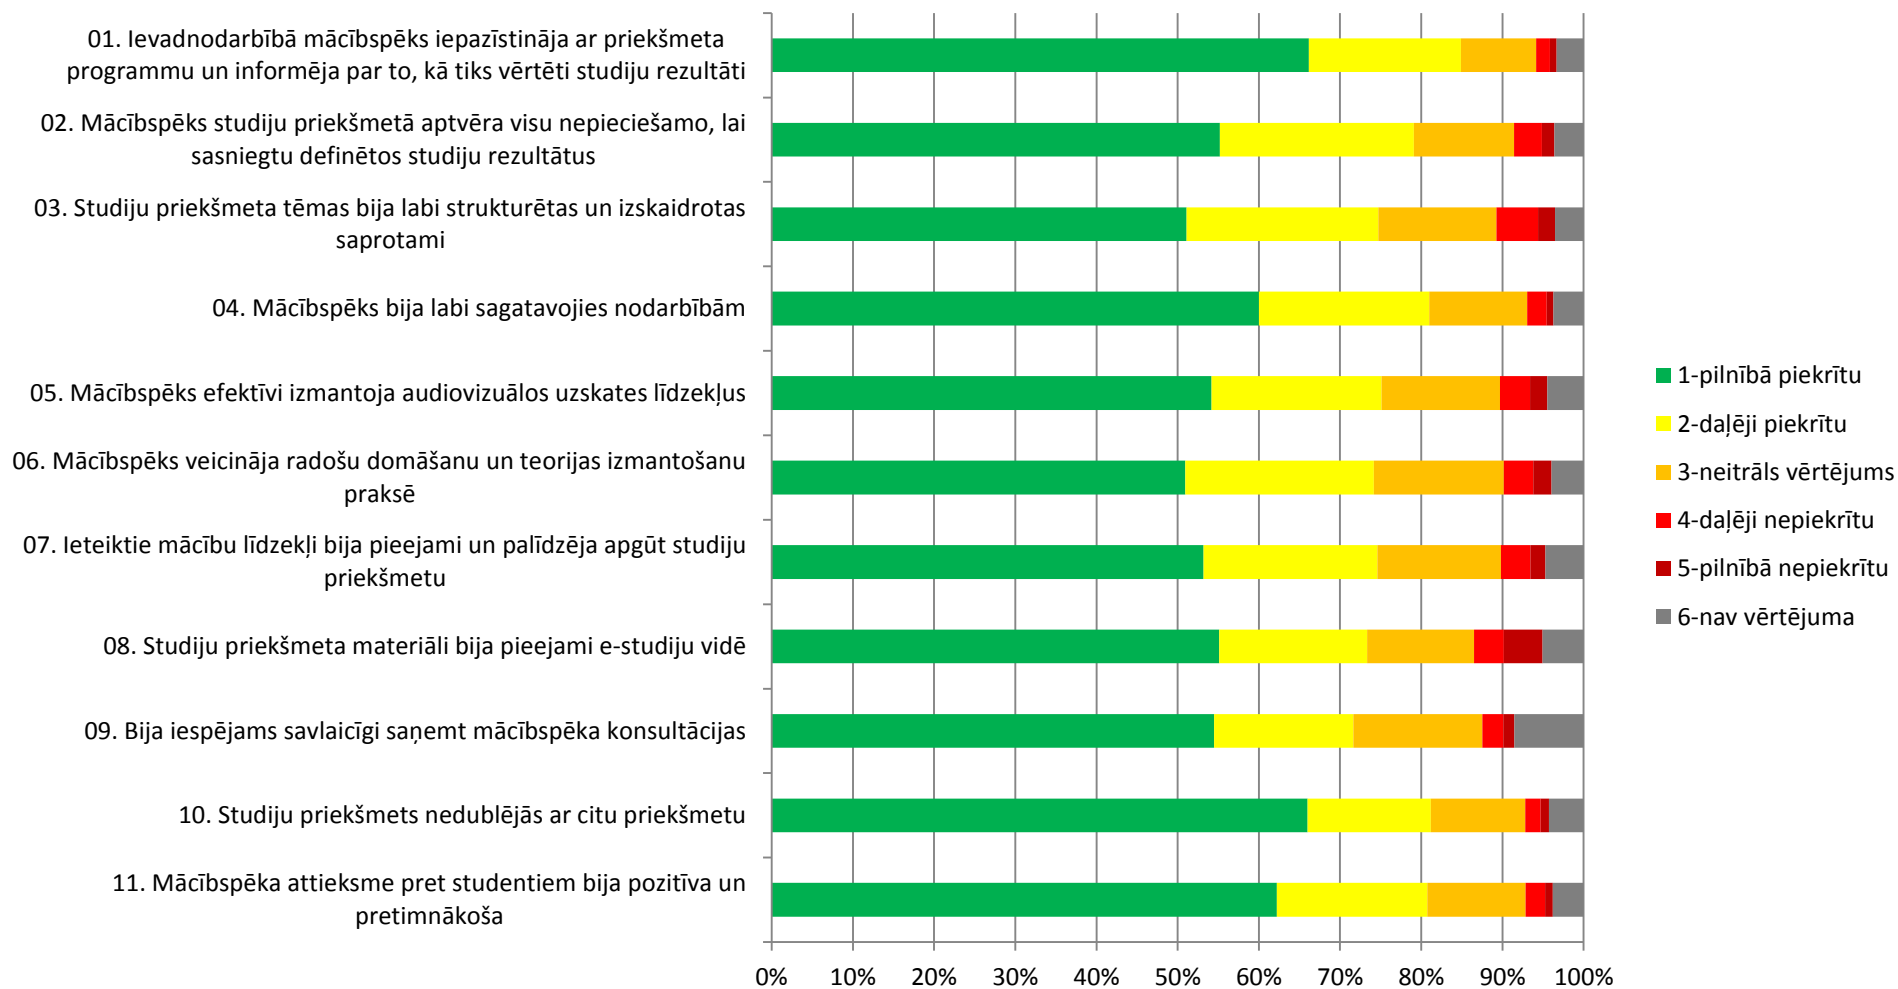

Anketas aizpildījušie studenti struktūrvienībās (procentos)

Arhitektūras un pilsētplānošanas fakultāte (APF)

Būvniecības fakultāte (BF)

Datorzinātnes un informācijas tehnoloģijas fakultāte (DITF)

Energētikas un elektrotehnikas fakultāte (EEF)