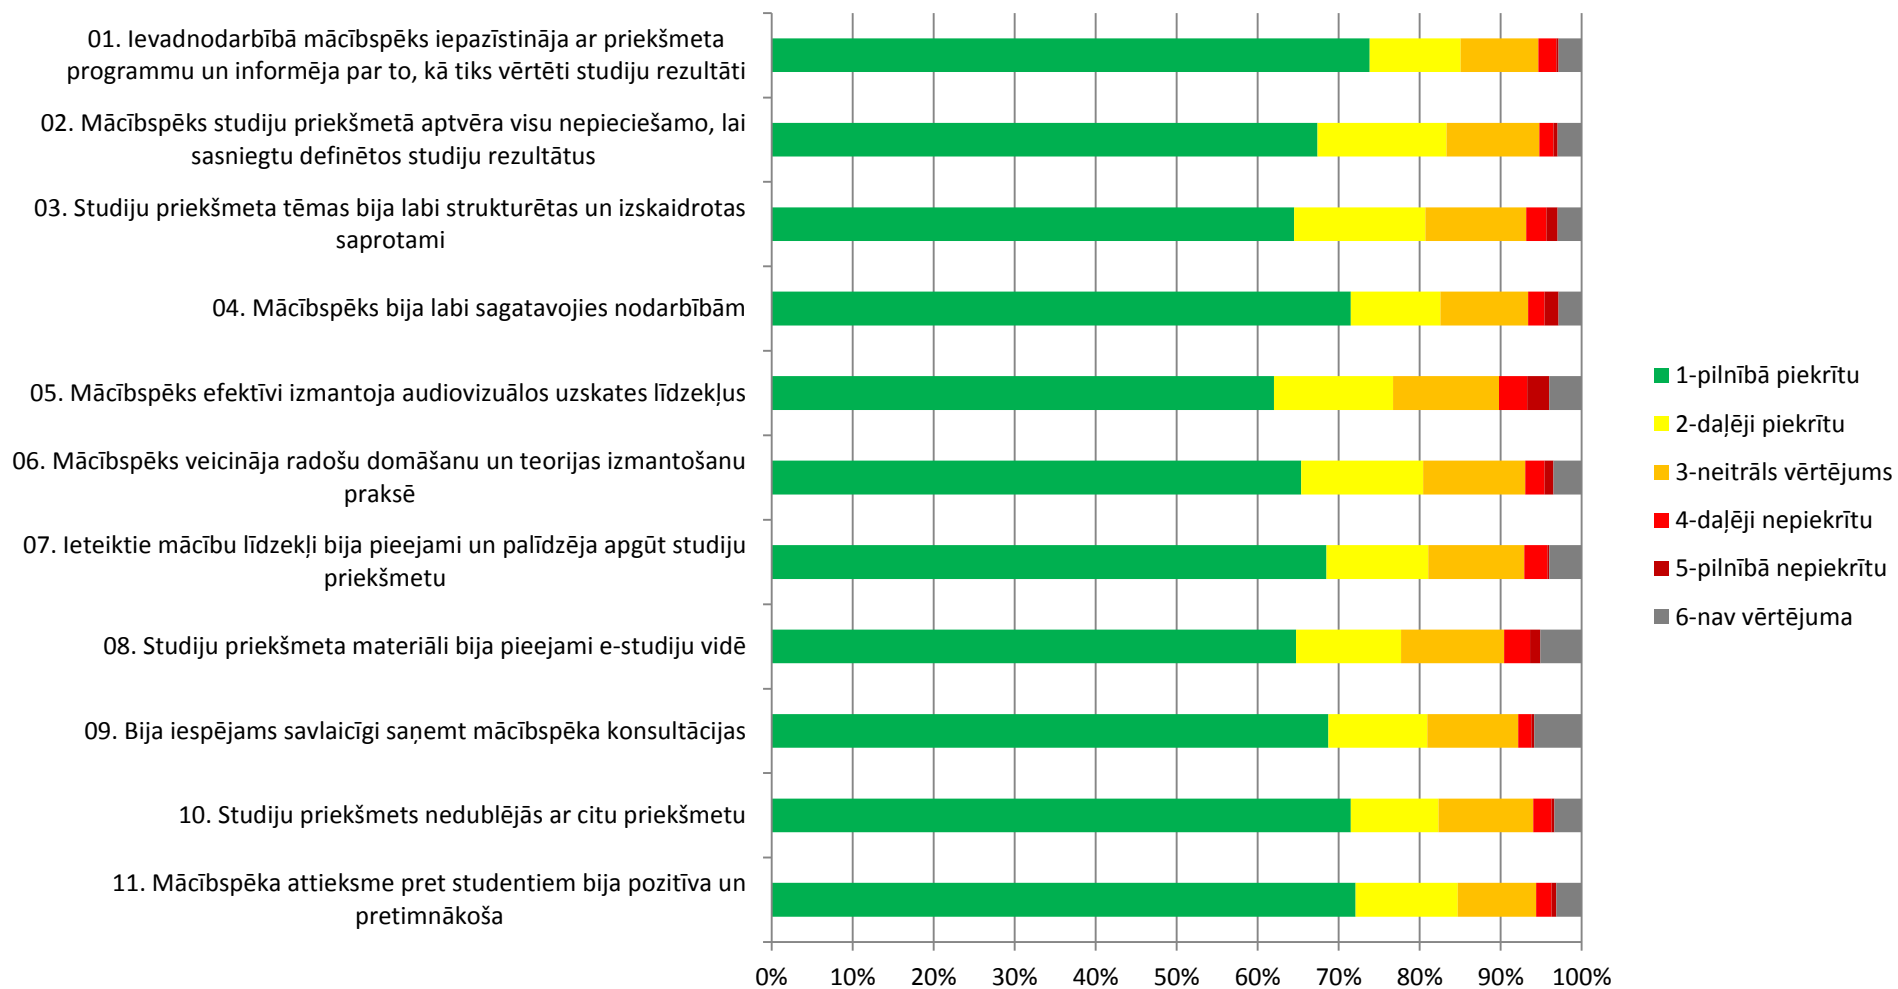

Transporta un mašīnzinību fakultāte (TMF)

Ārzemju studentu departaments (ĀSD)

BALTECH studiju centrs

Neklātienes un vakara studiju departaments (NVSD)

RTU Daugavpils filiāle (DF)

RTU Liepājas filiāle (LF)

RTU Ventspils filiāle (VF)