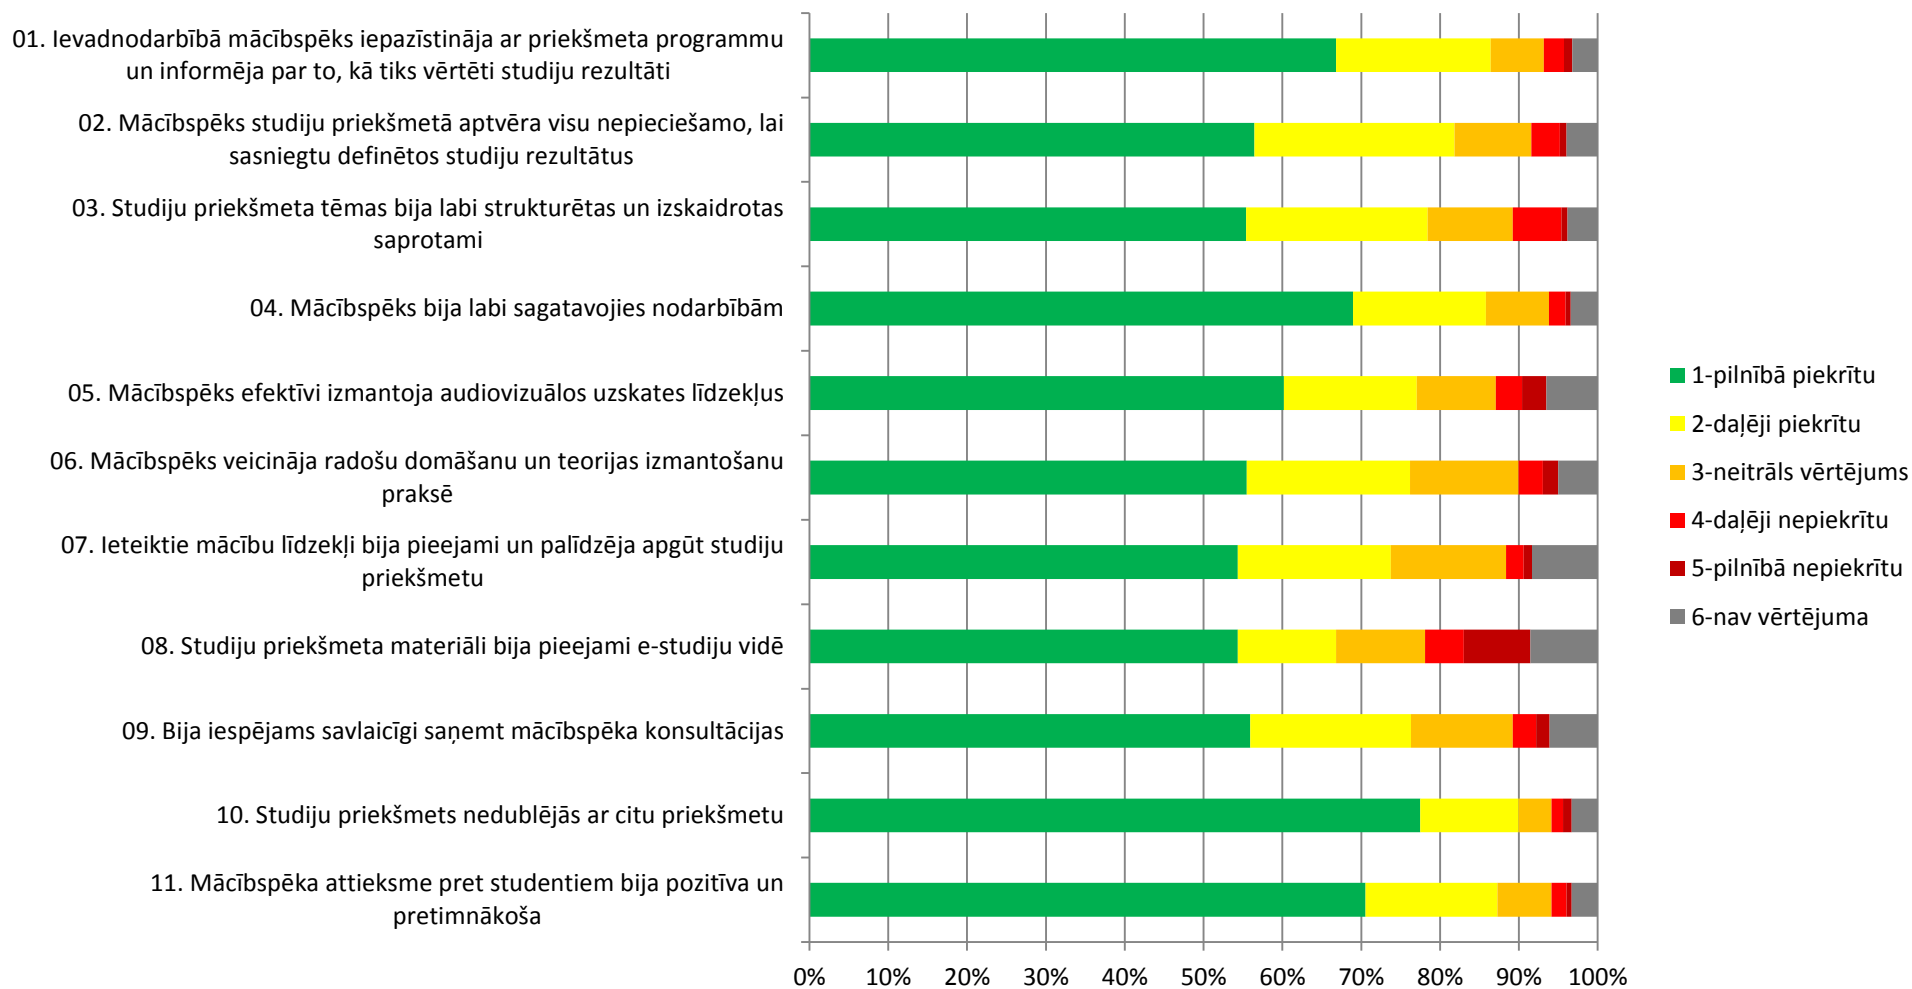

Anketas aizpildījušie studenti struktūrvienībās (procentos)

Arhitektūras un pilsētplānošanas fakultāte (APF)

Būvniecības fakultāte (BF)

Datorzinātnes un informācijas tehnoloģijas fakultāte (DITF)

Energētikas un elektrotehnikas fakultāte (EEF)