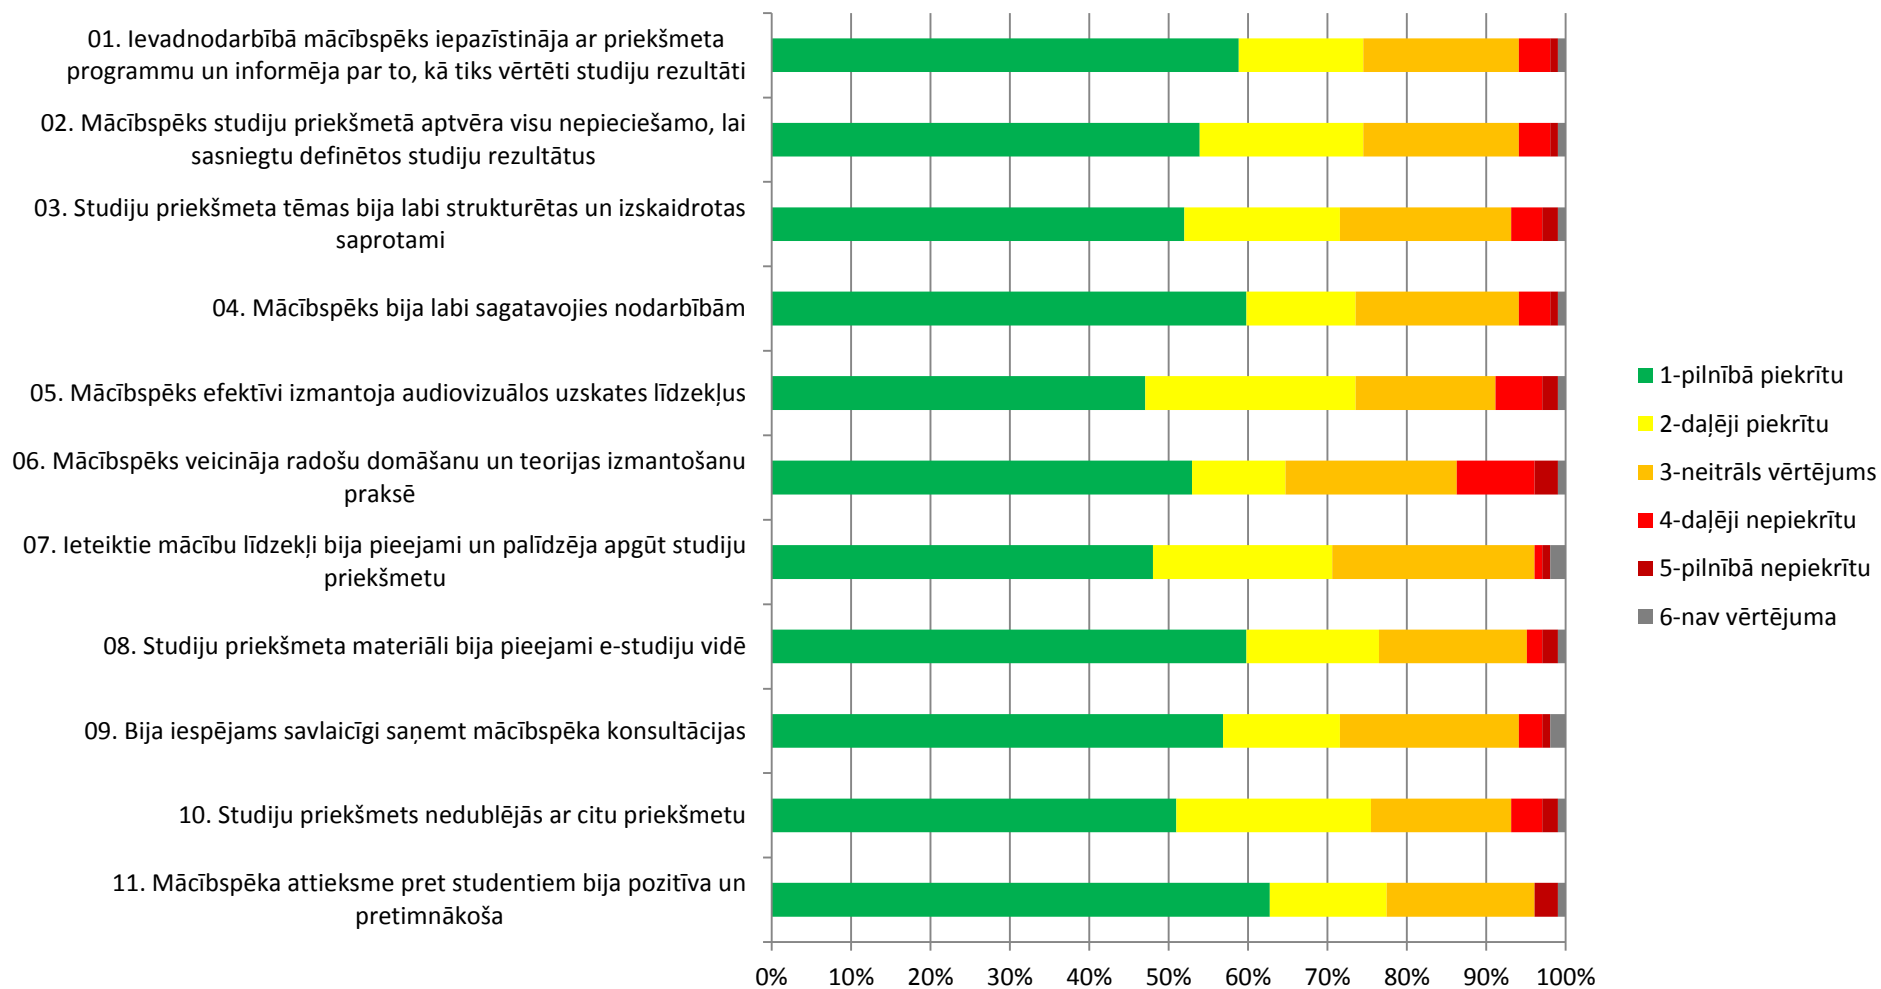

Anketas aizpildījušie studenti struktūrvienībās (procentos)

Arhitektūras un pilsētplānošanas fakultāte (APF)

Būvniecības fakultāte (BF)

Datorzinātnes un informācijas tehnoloģijas fakultāte (DITF)

Energētikas un elektrotehnikas fakultāte (EEF)

Transporta un mašīnzinību fakultāte (TMF)

Ārzemju studentu departaments (ĀSD)

BALTECH studiju centrs

Neklātienes un vakara studiju departaments (NVSD)

RTU Daugavpils filiāle (DF)

RTU Liepājas filiāle (LF)

RTU Ventspils filiāle (VF)