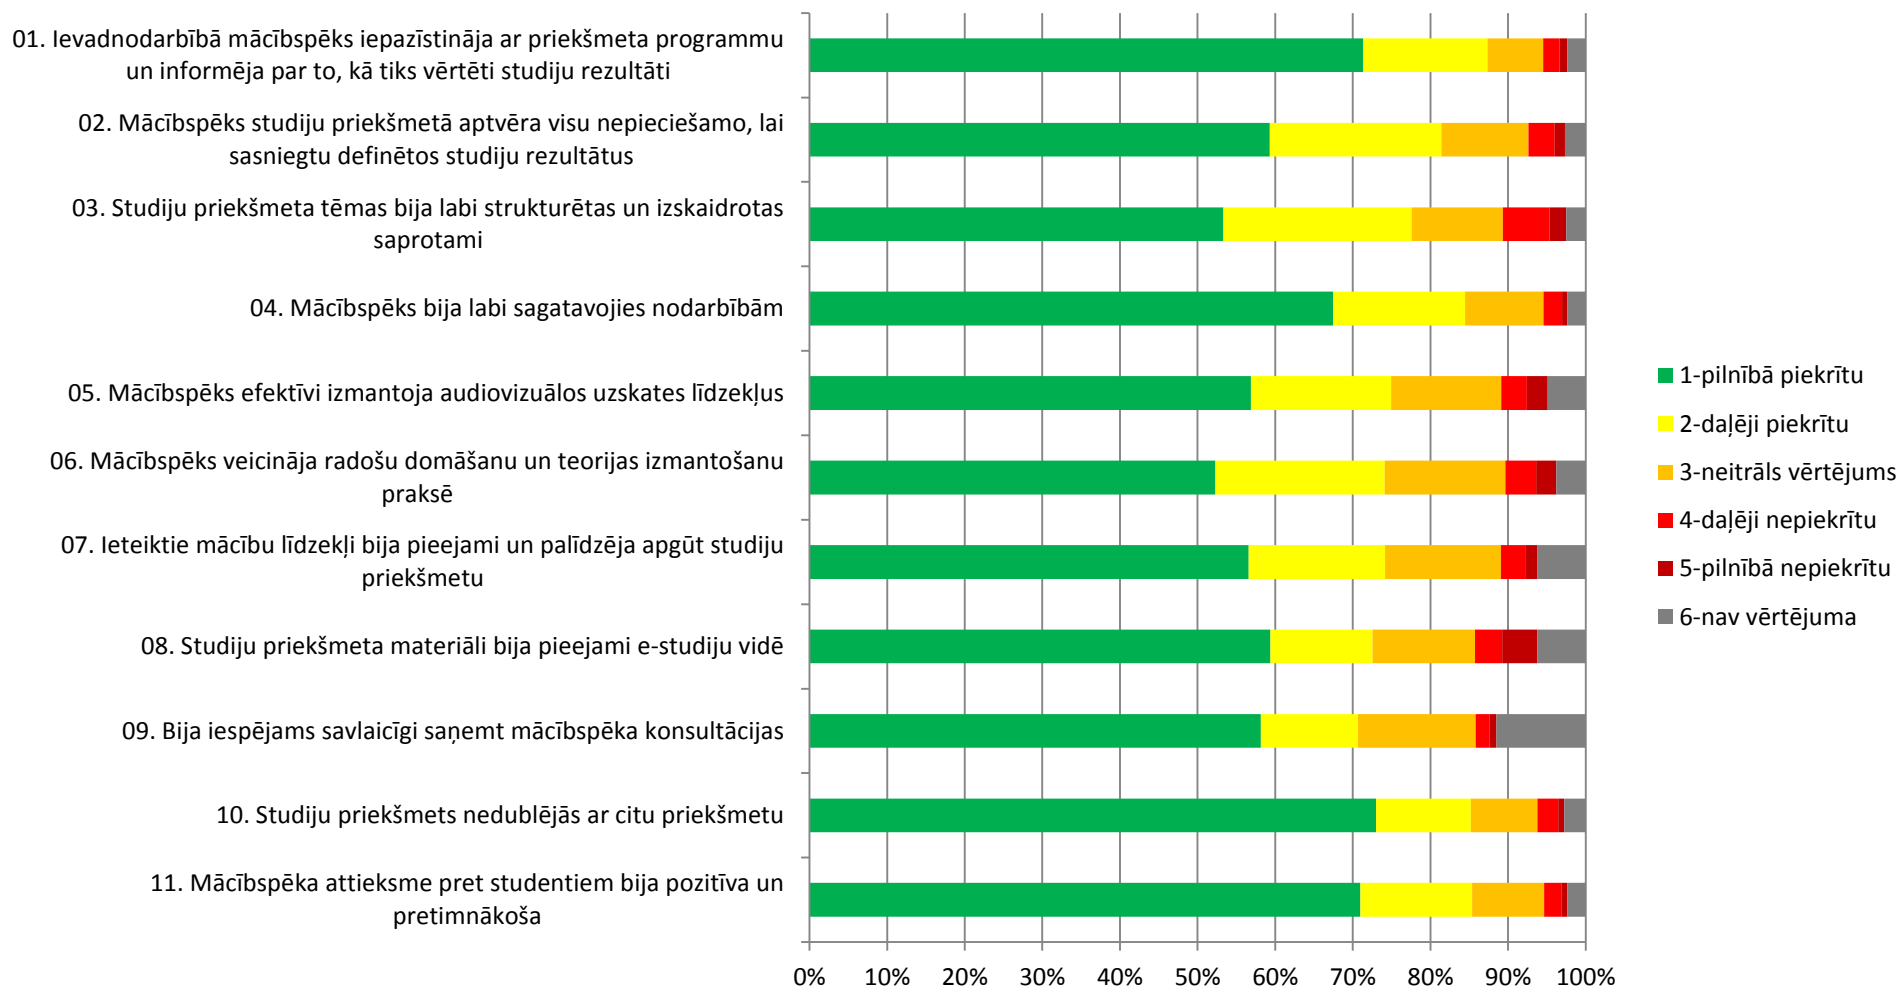

Anketas aizpildījušie studenti struktūrvienībās (procentos)

Arhitektūras un pilsētplānošanas fakultāte (APF)

Būvniecības fakultāte (BF)

Datorzinātnes un informācijas tehnoloģijas fakultāte (DITF)

Energētikas un elektrotehnikas fakultāte (EEF)

Elektronikas un telekomunikāciju fakultāte (ETF)

E-studiju tehnoloģiju un humanitāro zin.fakultāte (ETHZF)

Inženierekonomikas un vadības fakultāte (IEVF)

Materiālzinātnes un lietišķās ķīmijas fakultāte (MLĶF)