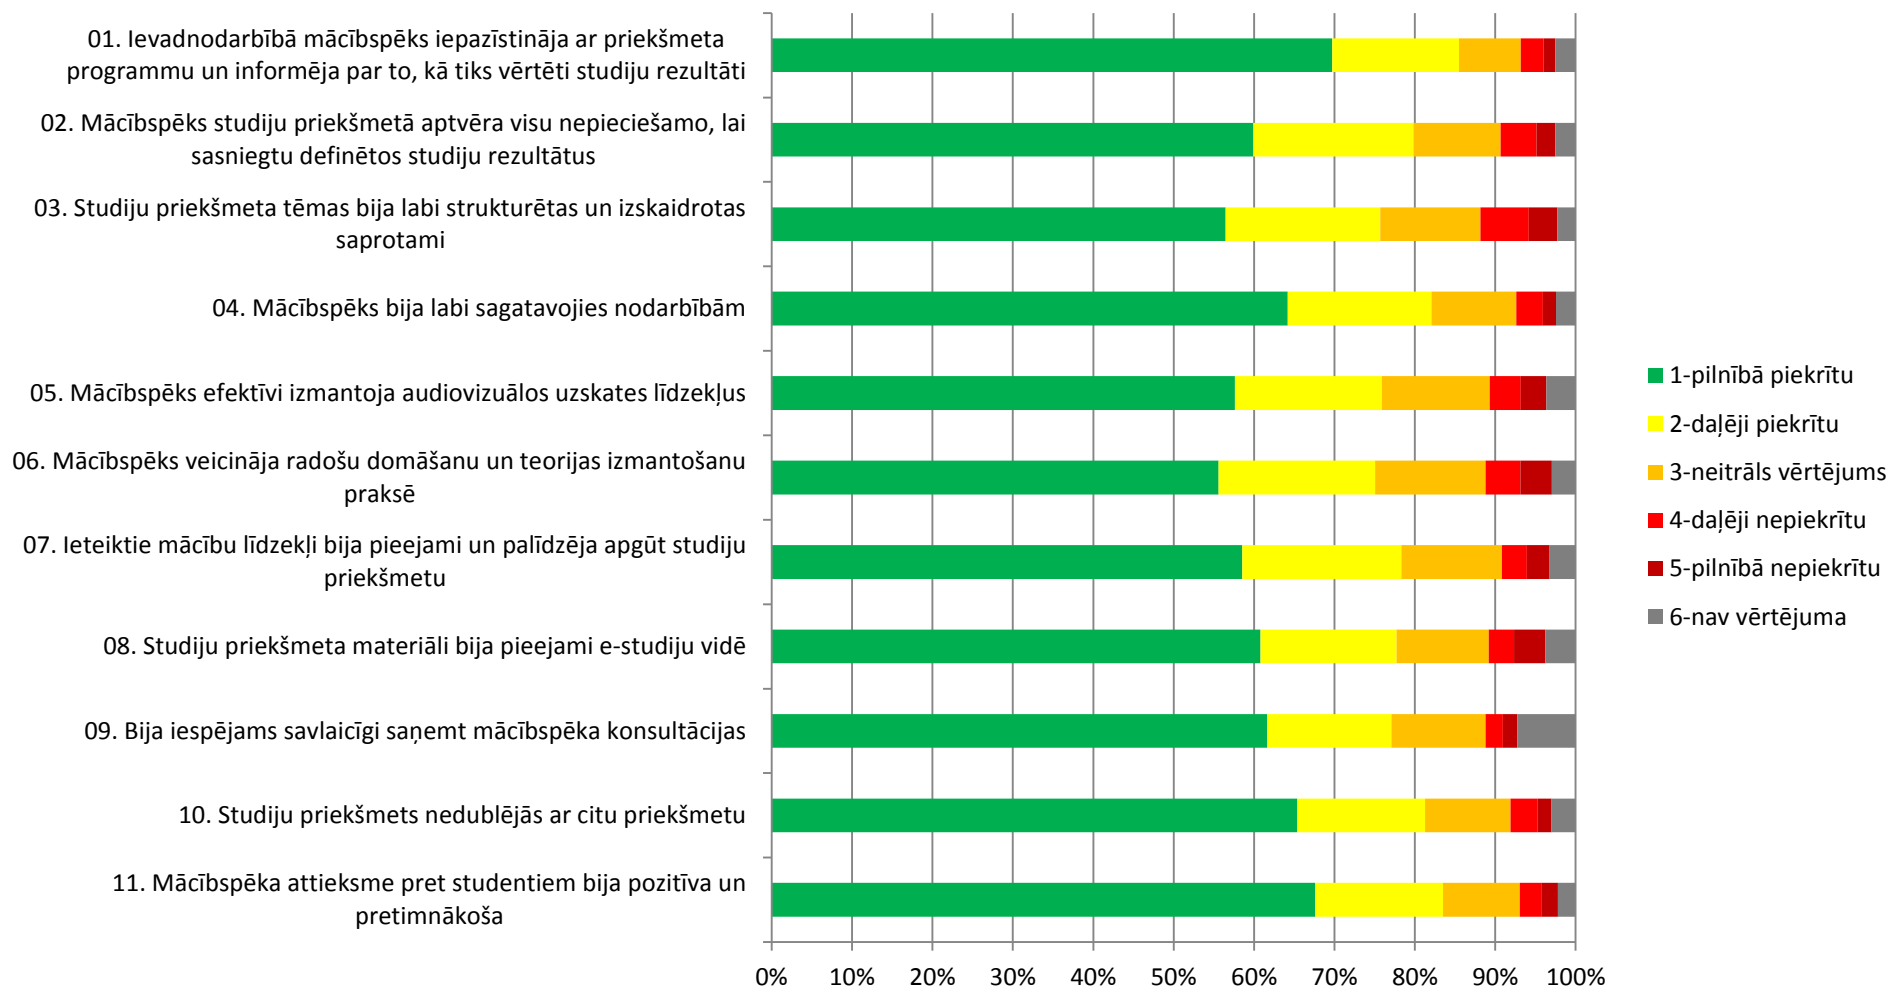

Anketas aizpildījušie studenti struktūrvienībās (procentos)

Arhitektūras un pilsētplānošanas fakultāte (APF)

Būvniecības fakultāte (BF)

Datorzinātnes un informācijas tehnoloģijas fakultāte (DITF)

Energētikas un elektrotehnikas fakultāte (EEF)