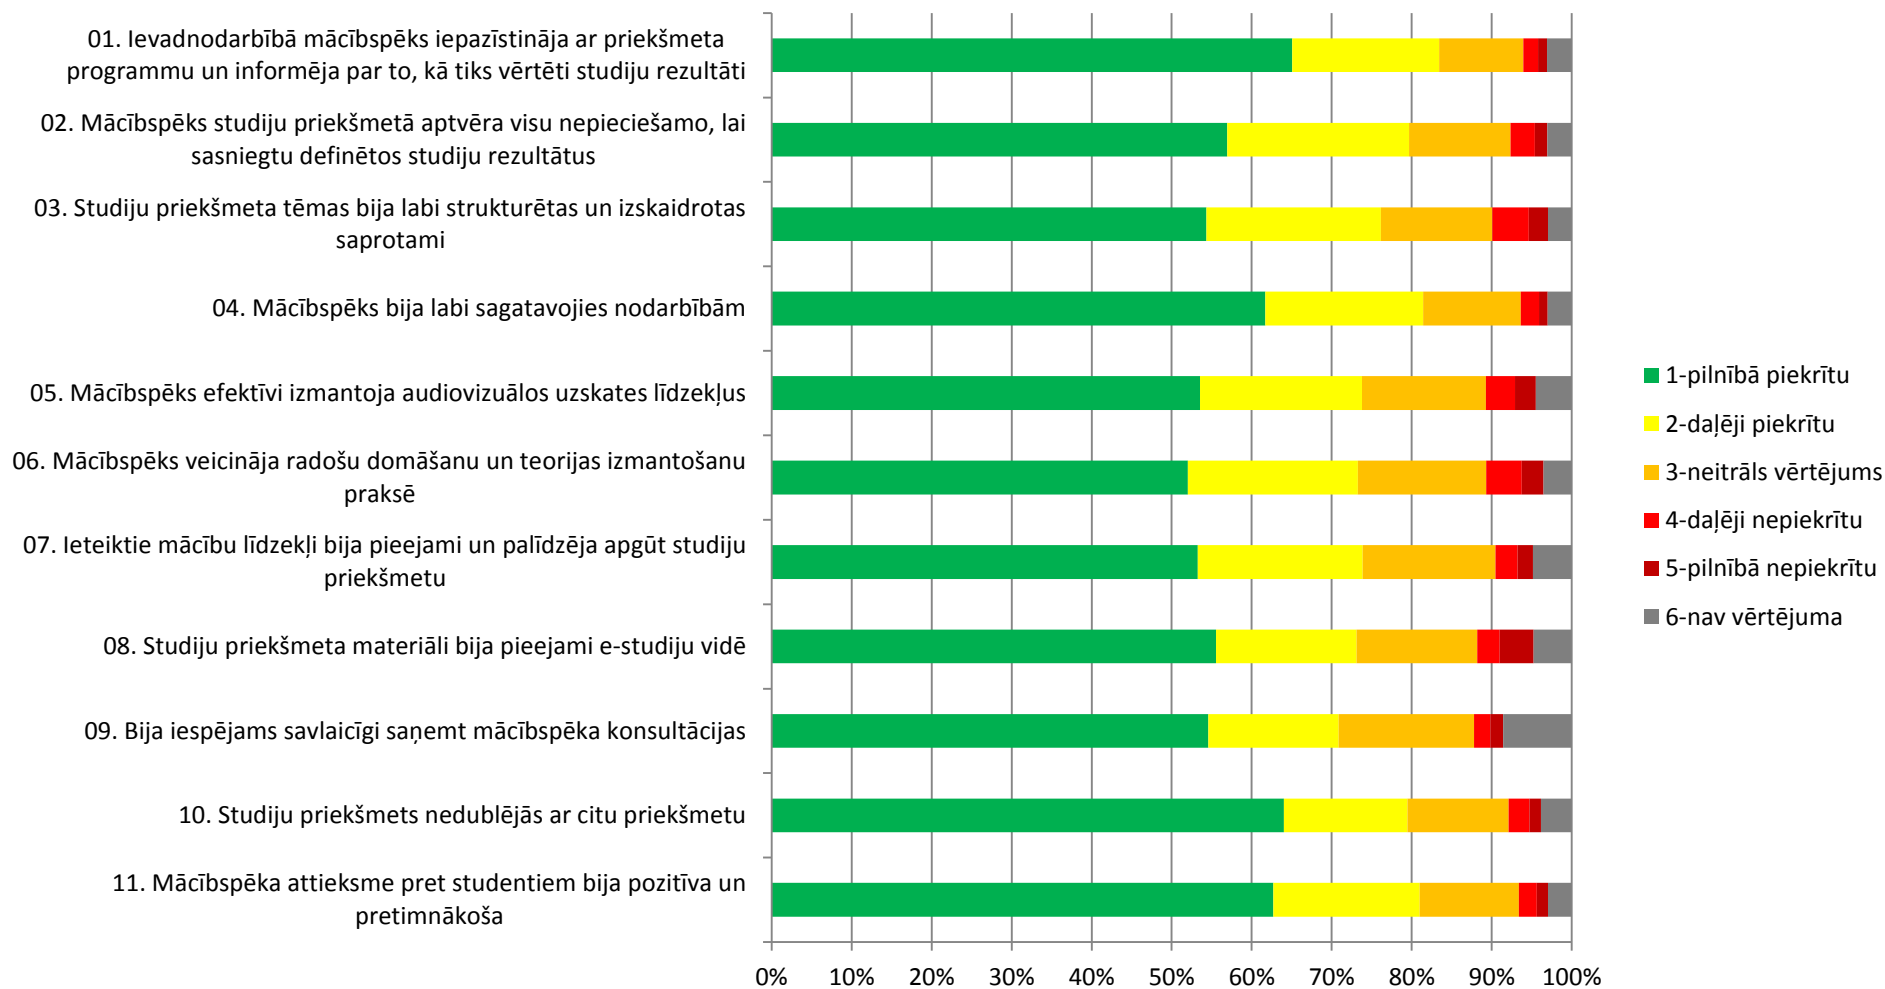

Anketas aizpildījušie studenti struktūrvienībās (procentos)

Arhitektūras un pilsētplānošanas fakultāte (APF)

Būvniecības fakultāte (BF)

Datorzinātnes un informācijas tehnoloģijas fakultāte (DITF)

Energētikas un elektrotehnikas fakultāte (EEF)

Elektronikas un telekomunikāciju fakultāte (ETF)

E-studiju tehnoloģiju un humanitāro zin.fakultāte (ETHZF)

Inženierekonomikas un vadības fakultāte (IEVF)

Materiālzinātnes un lietišķās ķīmijas fakultāte (MLĶF)

Transporta un mašīnzinību fakultāte (TMF)

Ārzemju studentu departaments (ĀSD)

BALTECH studiju centrs

Neklātienes un vakara studiju departaments (NVSD)

RTU Daugavpils filiāle (DF)

RTU Liepājas filiāle (LF)

RTU Ventspils filiāle (VF)