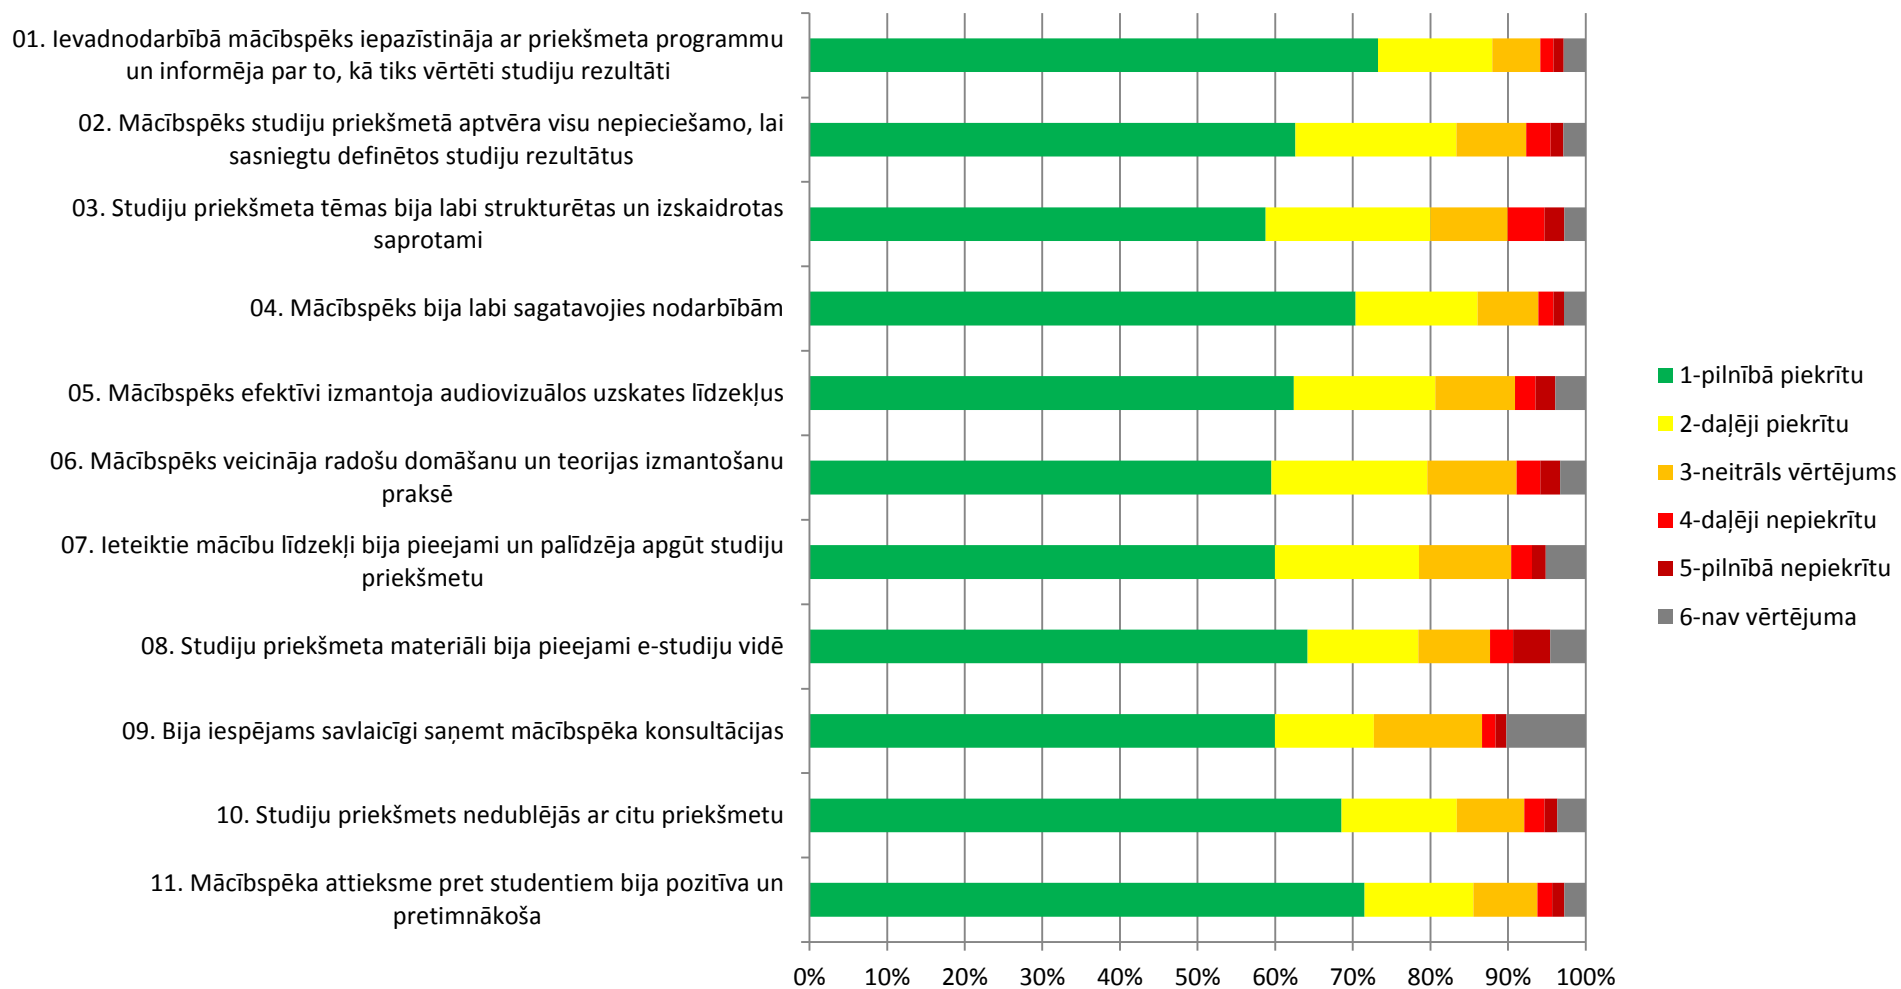

Inženierekonomikas un vadības fakultāte (IEVF)