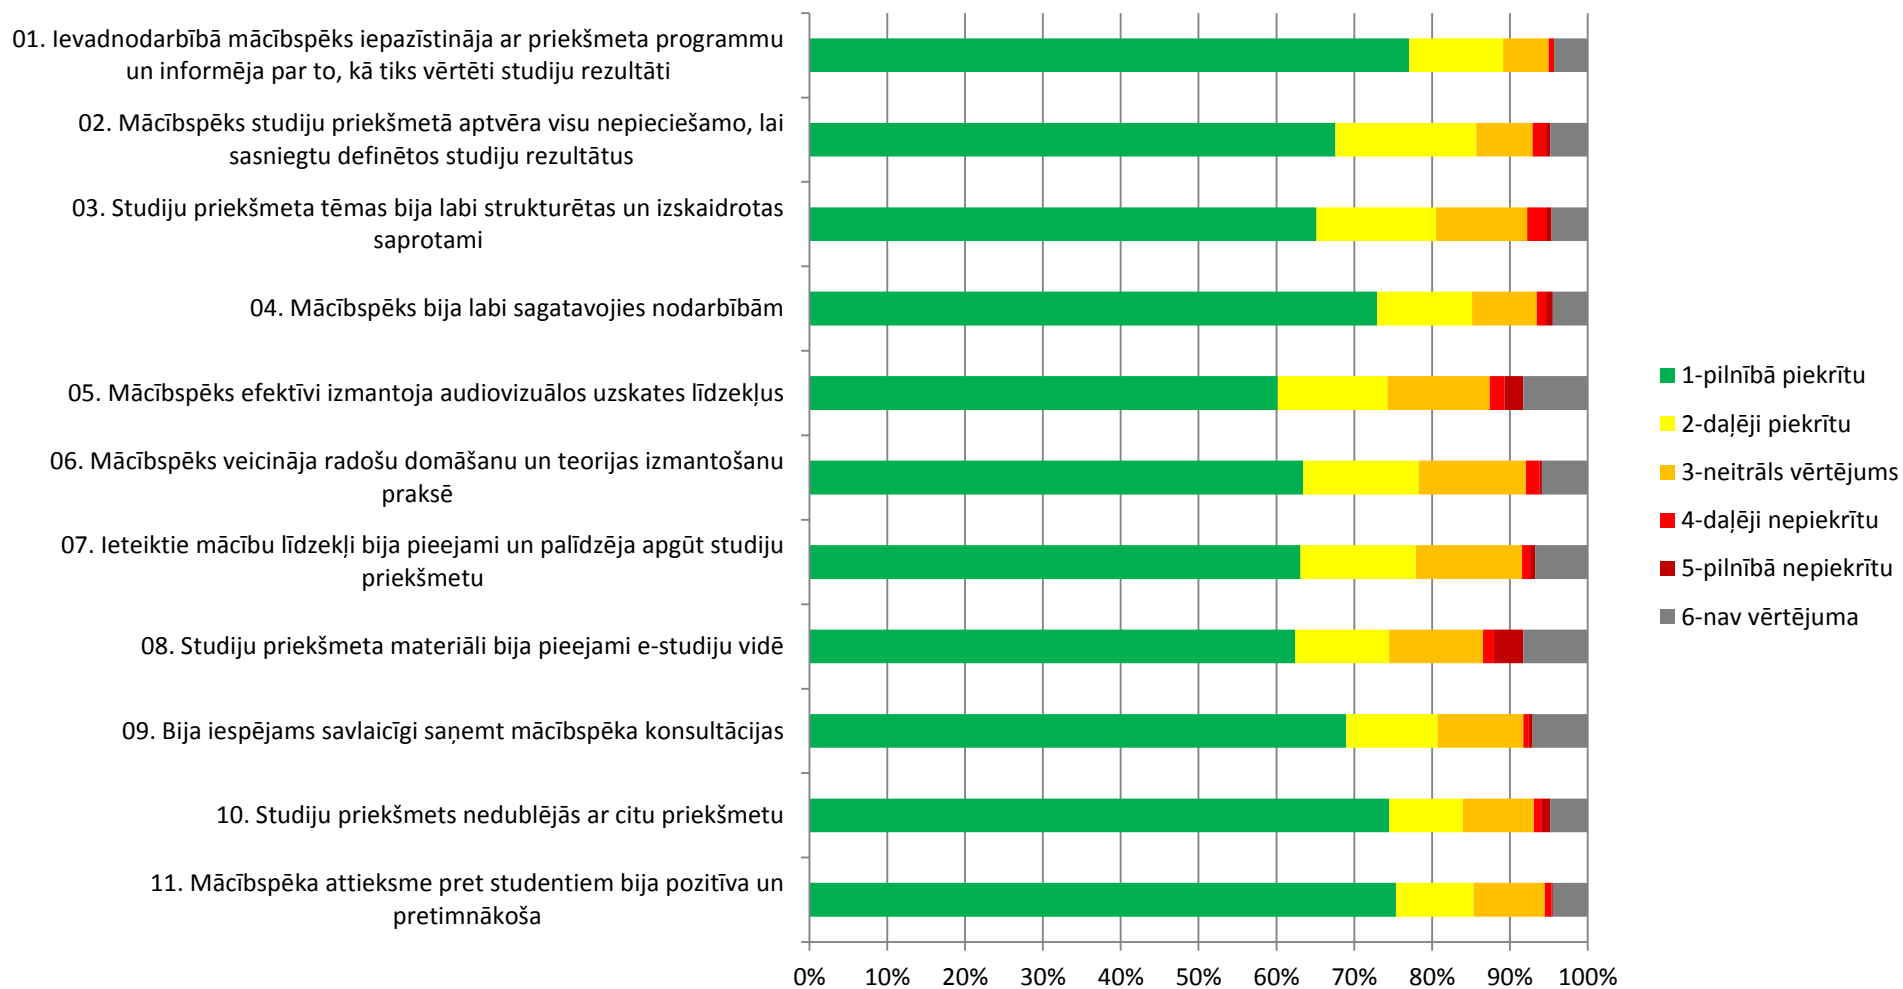

Transporta un mašīnzinību fakultāte (TMF)

Ārzemju studentu departaments (ĀSD)

BALTECH studiju centrs

Neklātienes un vakara studiju departaments (NVSD)

RTU Daugavpils filiāle (DF)

RTU Liepājas filiāle (LF)

RTU Ventspils filiāle (VF)