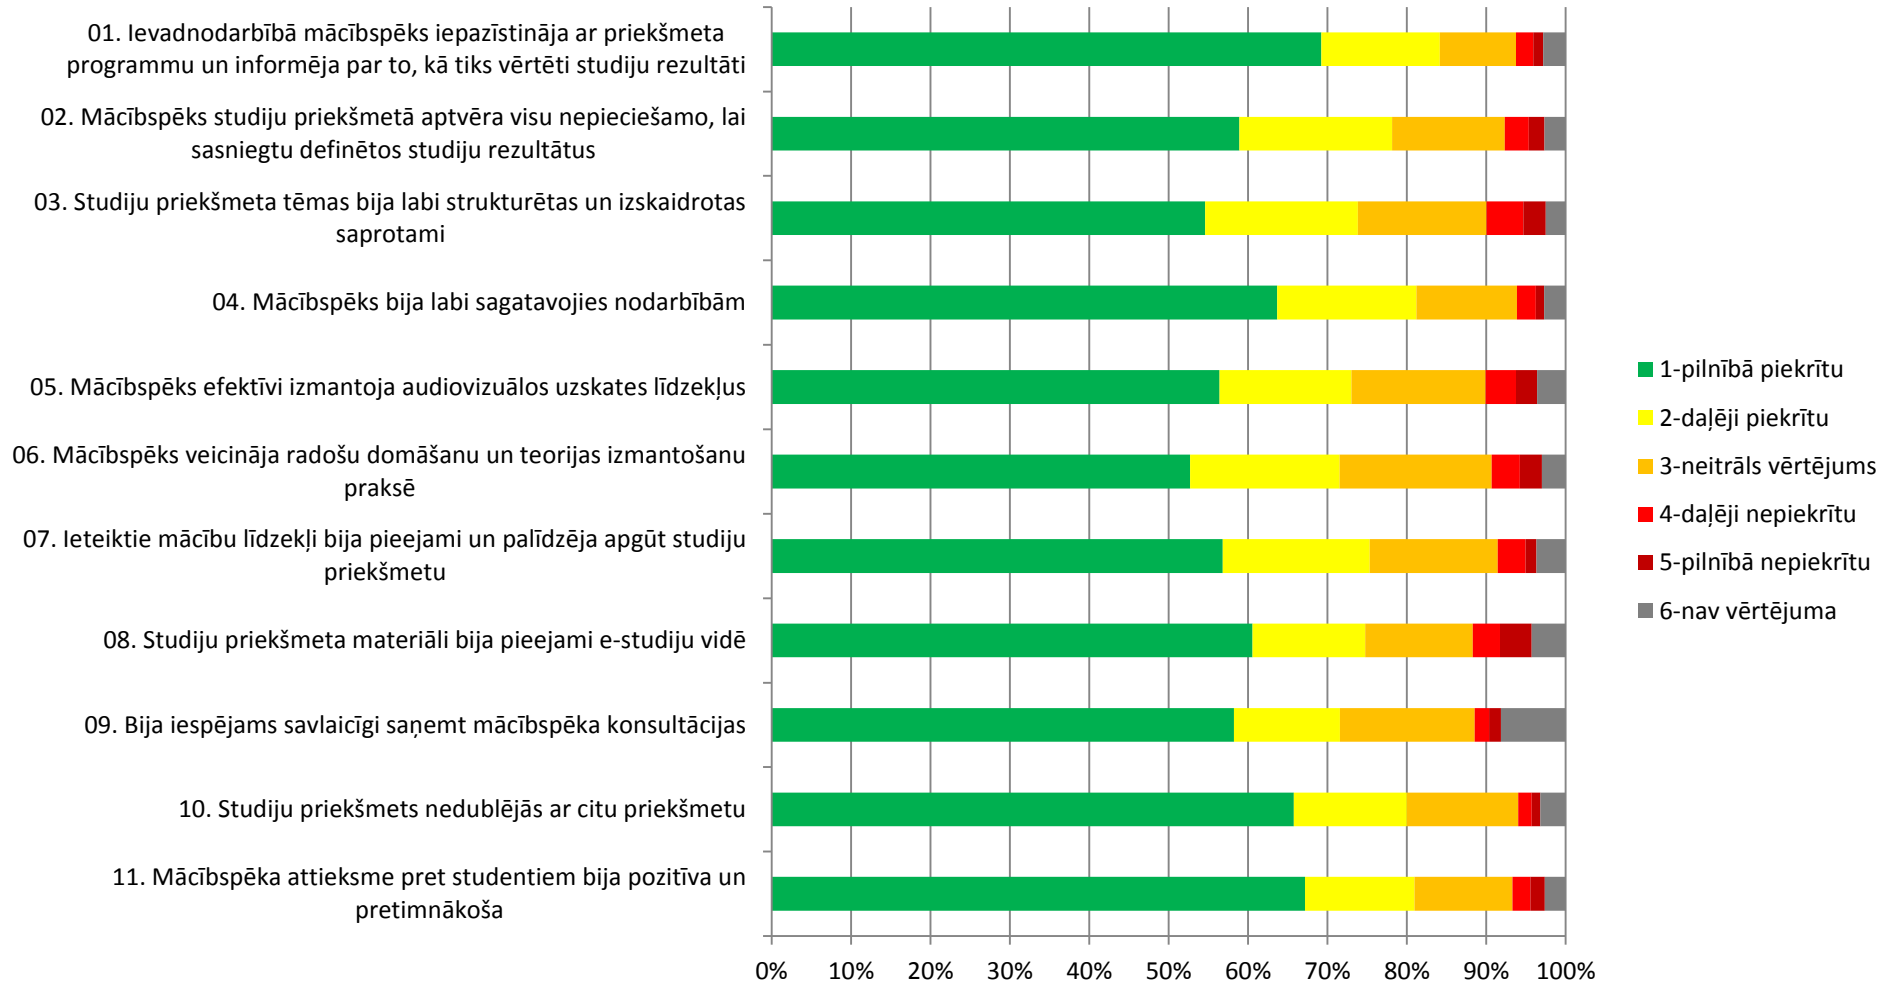

Elektronikas un telekomunikāciju fakultāte (ETF)