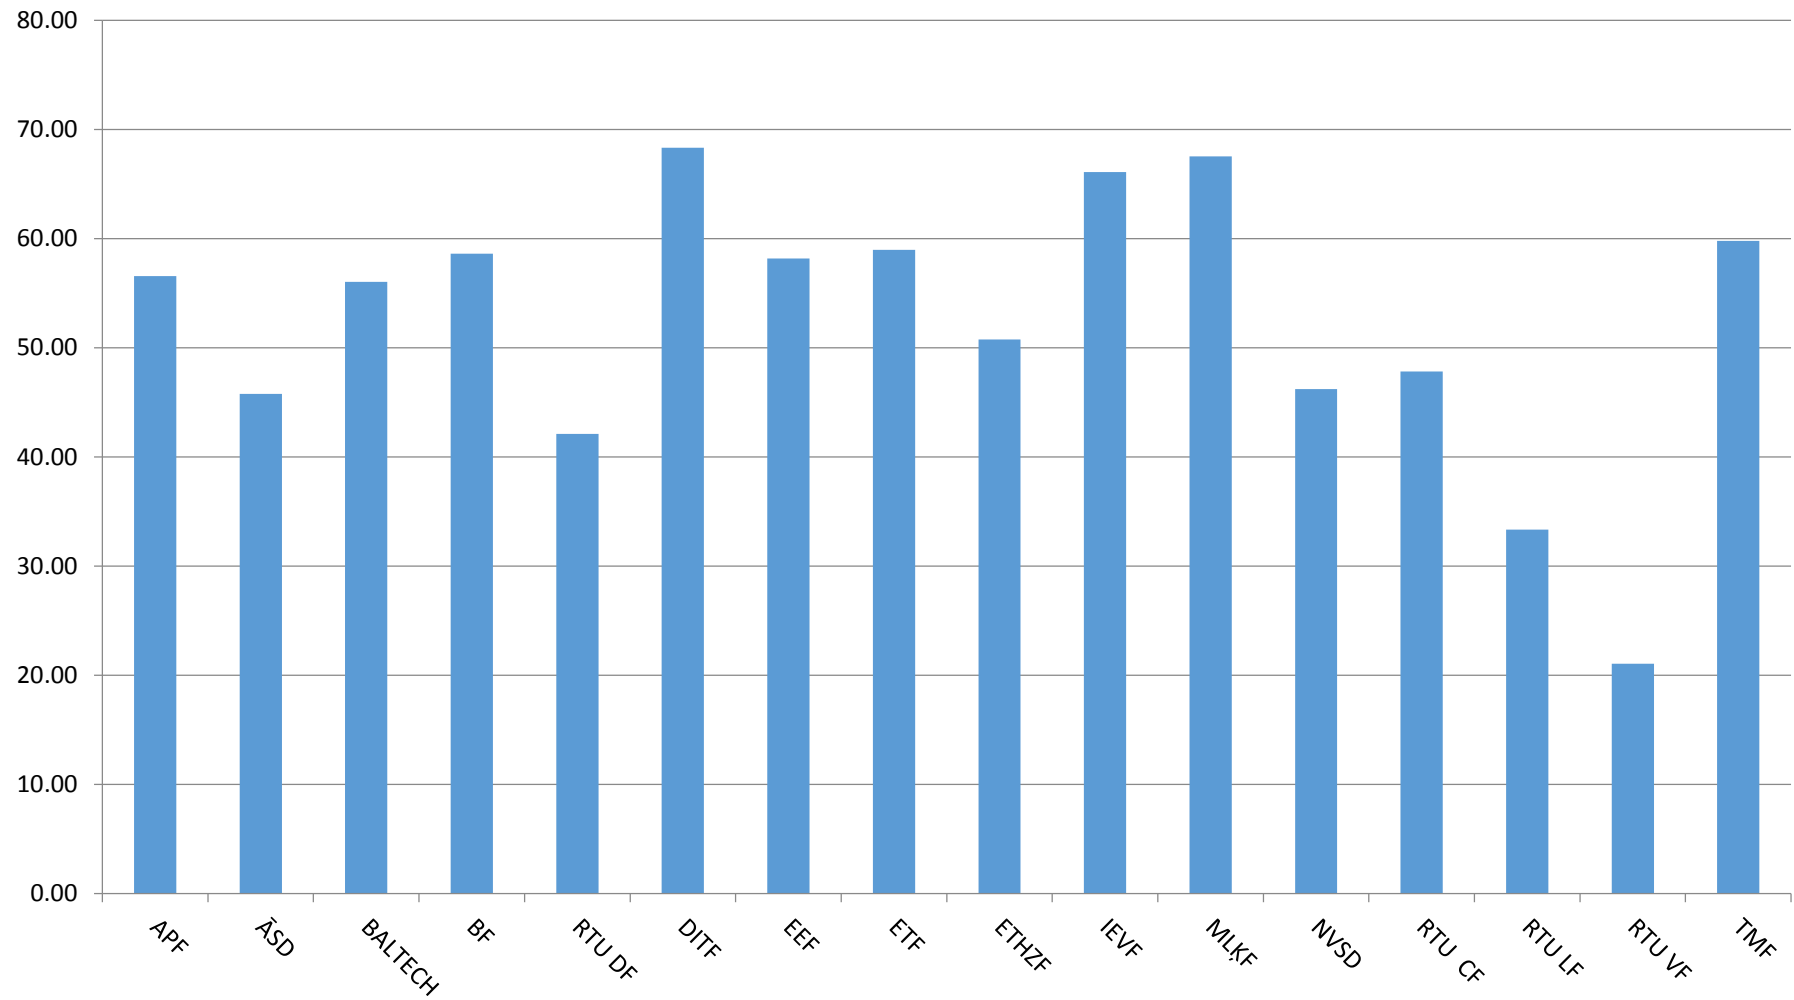

Anketas aizpildījušie studenti struktūrvienībās (procentos)

Arhitektūras un pilsētplānošanas fakultāte (APF)

Būvniecības fakultāte (BF)

Datorzinātnes un informācijas tehnoloģijas fakultāte (DITF)

Energētikas un elektrotehnikas fakultāte (EEF)

Transporta un mašīnzinību fakultāte (TMF)

Ārzemju studentu departaments (ĀSD)

BALTECH studiju centrs

Neklātienes un vakara studiju departaments (NVSD)

RTU Daugavpils filiāle (DF)

RTU Liepājas filiāle (LF)

RTU Ventspils filiāle (VF)