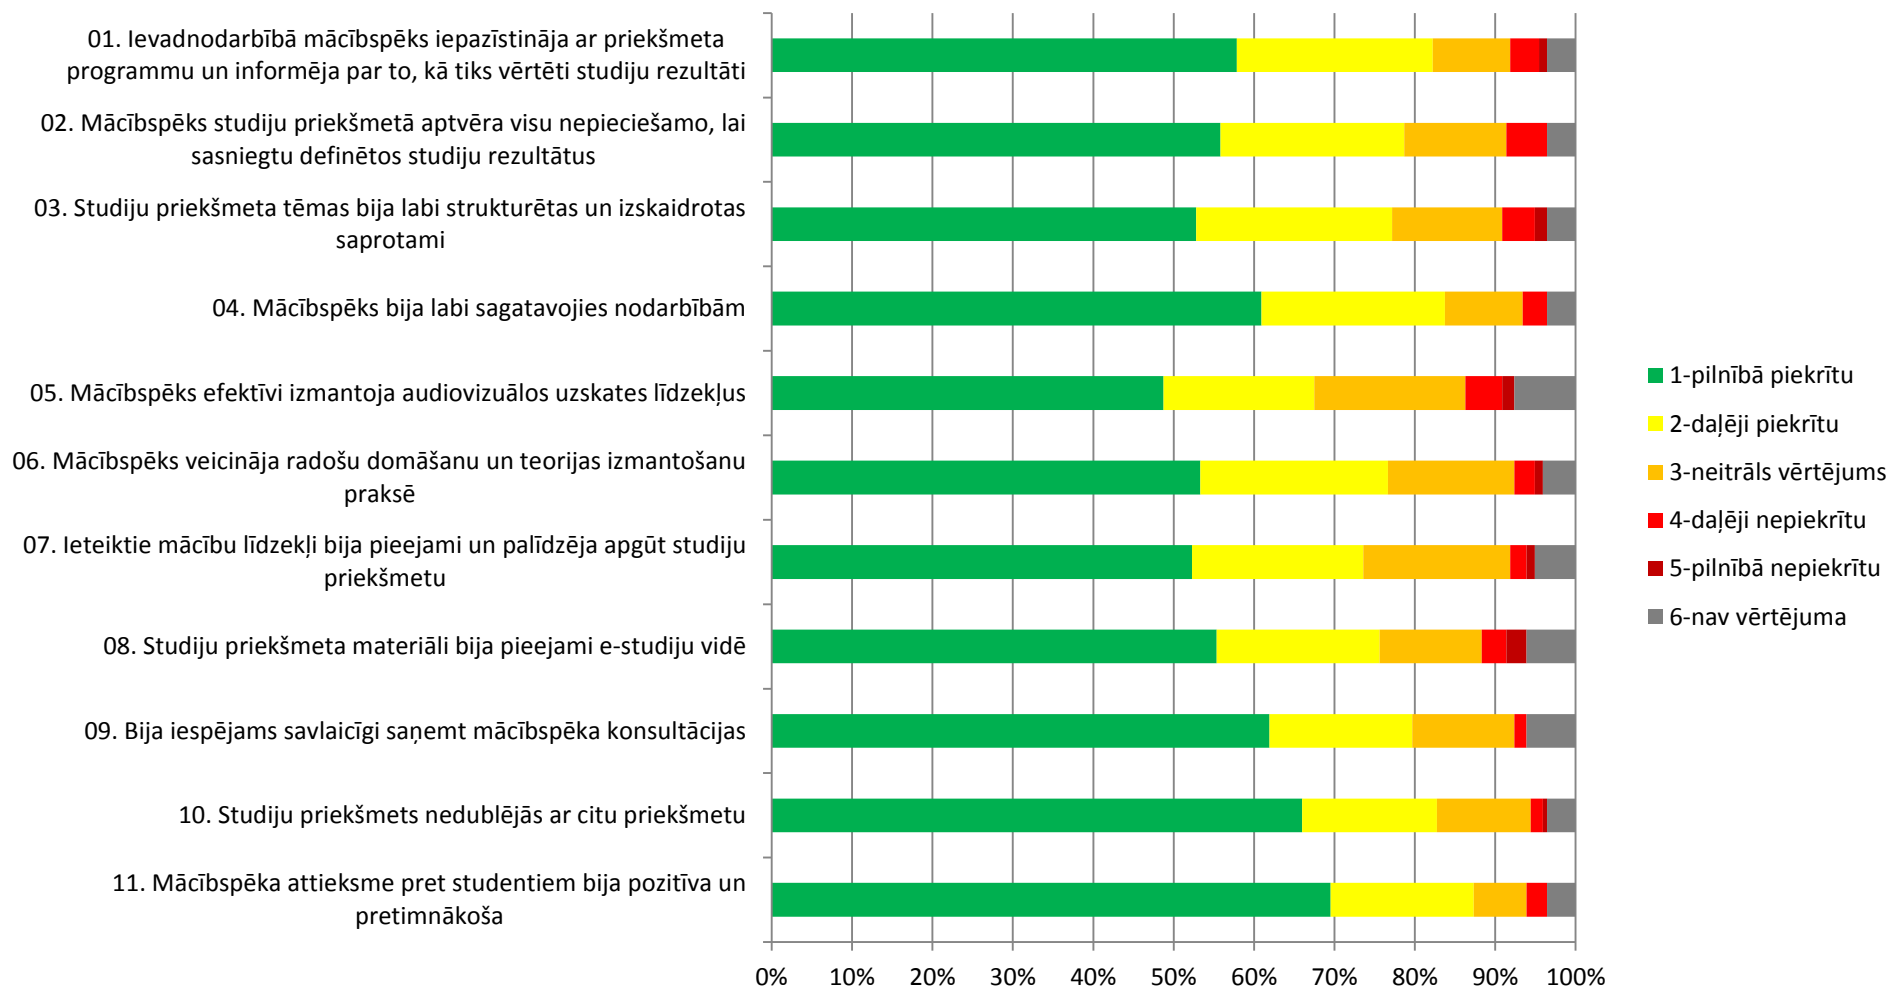

E-studiju tehnoloģiju un humanitāro zin.fakultāte (ETHZF)