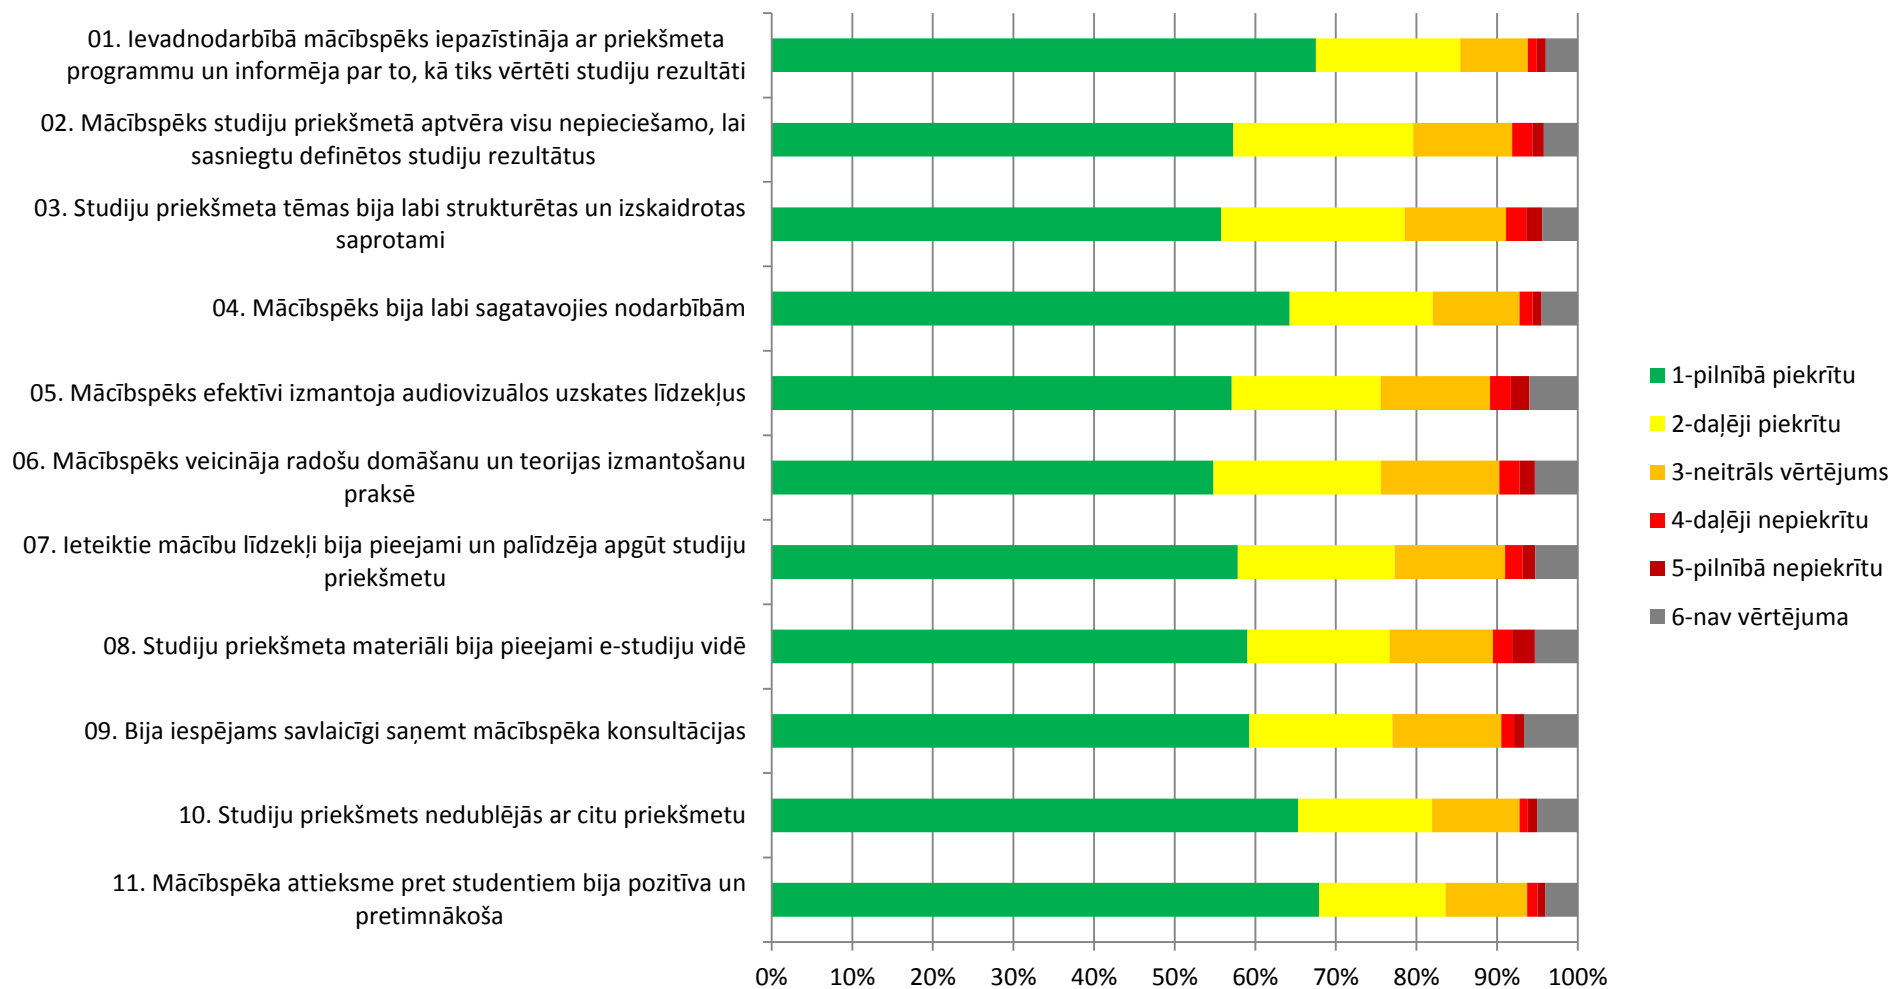

Transporta un mašīnzinību fakultāte (TMF)

Ārzemju studentu departaments (ĀSD)

BALTECH studiju centrs

Neklātienes un vakara studiju departaments (NVSD)

RTU Daugavpils filiāle (DF)

RTU Liepājas filiāle (LF)

RTU Ventspils filiāle (VF)