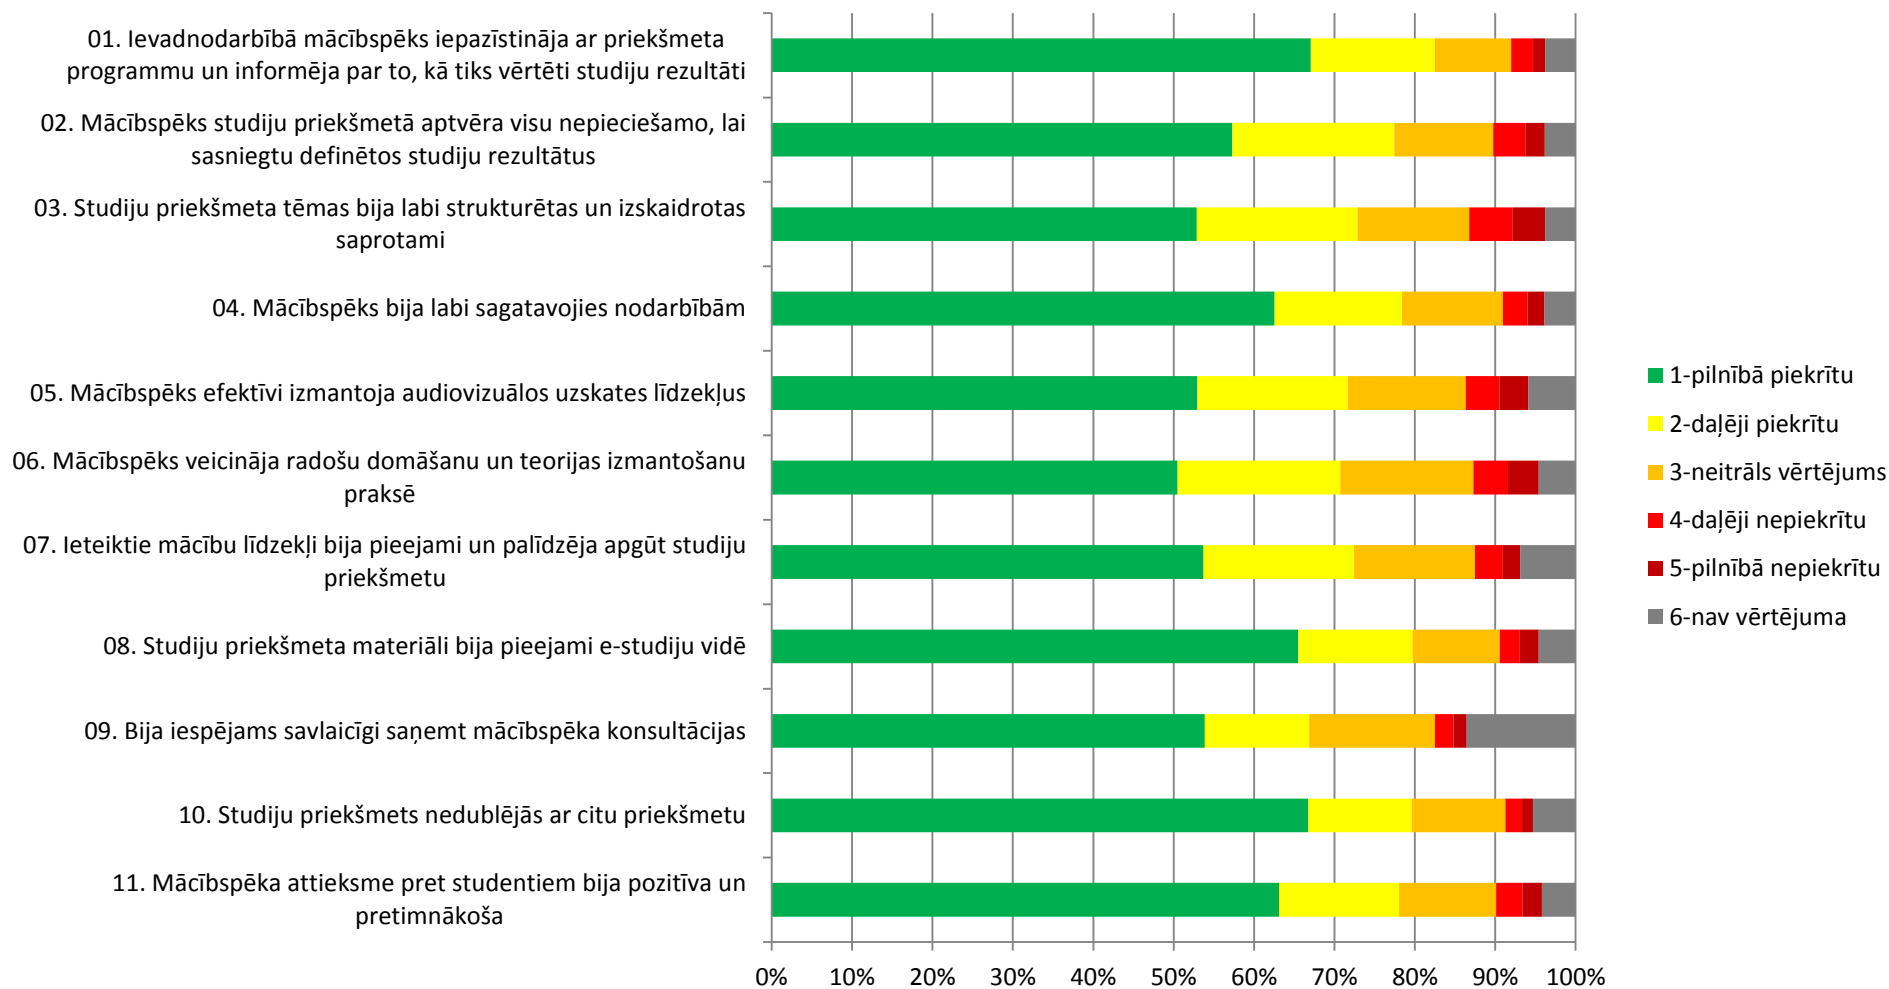

Anketas aizpildījušie studenti struktūrvienībās (procentos)

Arhitektūras un pilsētplānošanas fakultāte (APF)

Būvniecības fakultāte (BF)

Datorzinātnes un informācijas tehnoloģijas fakultāte (DITF)

Energētikas un elektrotehnikas fakultāte (EEF)