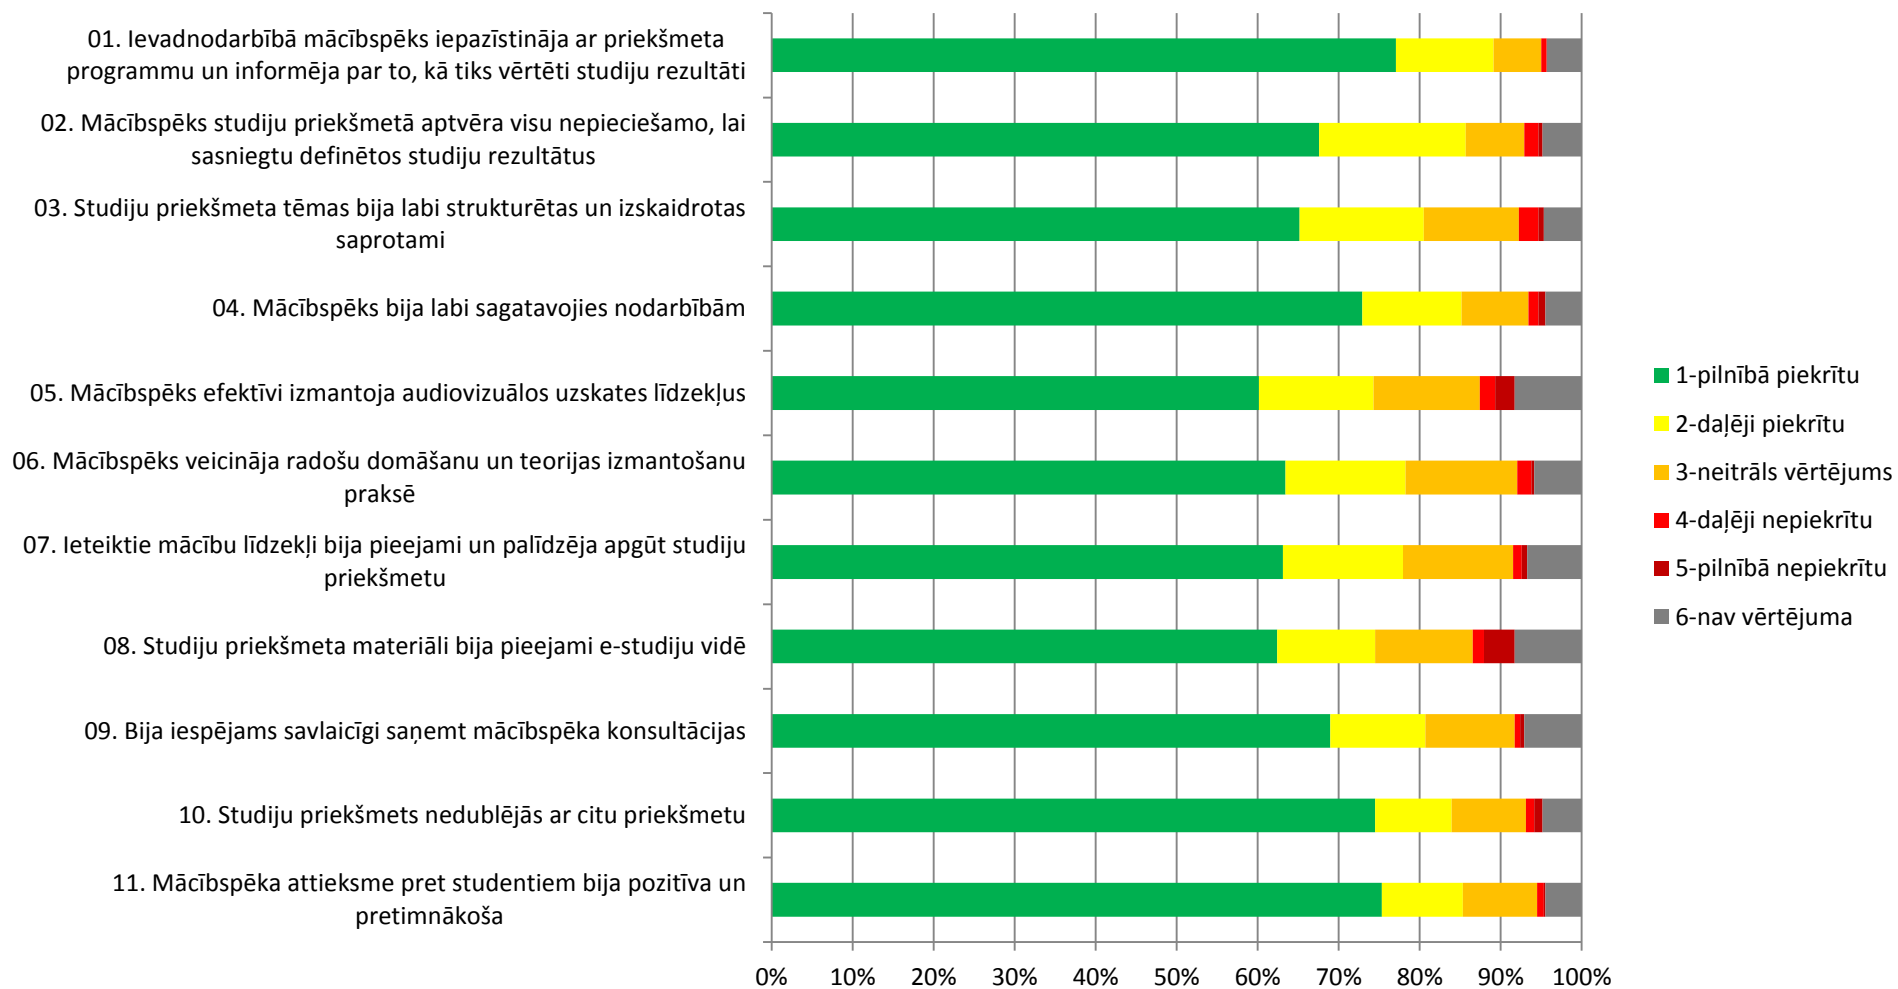

Anketas aizpildījušie studenti struktūrvienībās (procentos)

Arhitektūras un pilsētplānošanas fakultāte (APF)

Būvniecības fakultāte (BF)

Datorzinātnes un informācijas tehnoloģijas fakultāte (DITF)

Energētikas un elektrotehnikas fakultāte (EEF)

Elektronikas un telekomunikāciju fakultāte (ETF)

E-studiju tehnoloģiju un humanitāro zin.fakultāte (ETHZF)

Inženierekonomikas un vadības fakultāte (IEVF)

Materiālzinātnes un lietišķās ķīmijas fakultāte (MLĶF)

Transporta un mašīnzinību fakultāte (TMF)

Ārzemju studentu departaments (ĀSD)

BALTECH studiju centrs

Neklātienes un vakara studiju departaments (NVSD)

RTU Daugavpils filiāle (DF)

RTU Liepājas filiāle (LF)

RTU Ventspils filiāle (VF)