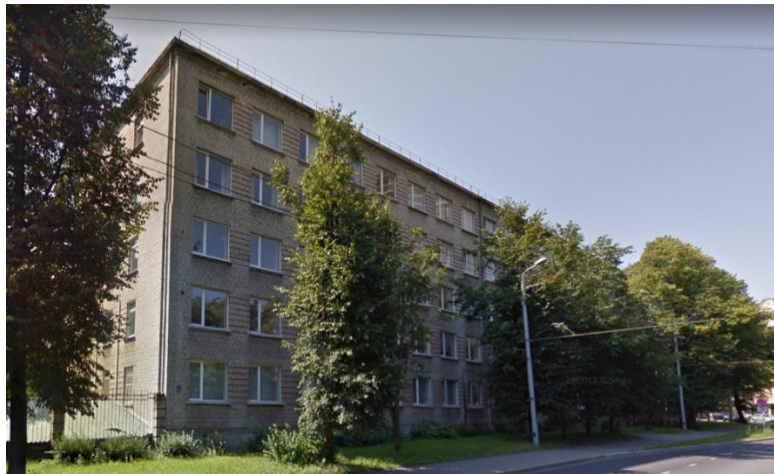

## Telpas Daugavgrīvas ielā 2, Rīgā

(01000610087002)

**Darījuma veids:** Īstermiņa / ilgtermiņa noma

Daugavgrīvas iela 2,  
Rīga, LV-1048, Latvija

**Īpašuma izmantošanas veids:** dienesta viesnīcas, biroja,  
ražošanas/pētniecības telpas

### 3. STĀVS

[[detalizētāk](#)]

Daugavgrīvas iela 2, Rīga  
3. stāvs

### 4. STĀVS

[[detalizētāk](#)]

Daugavgrīvas iela 2, Rīga  
4. stāvs