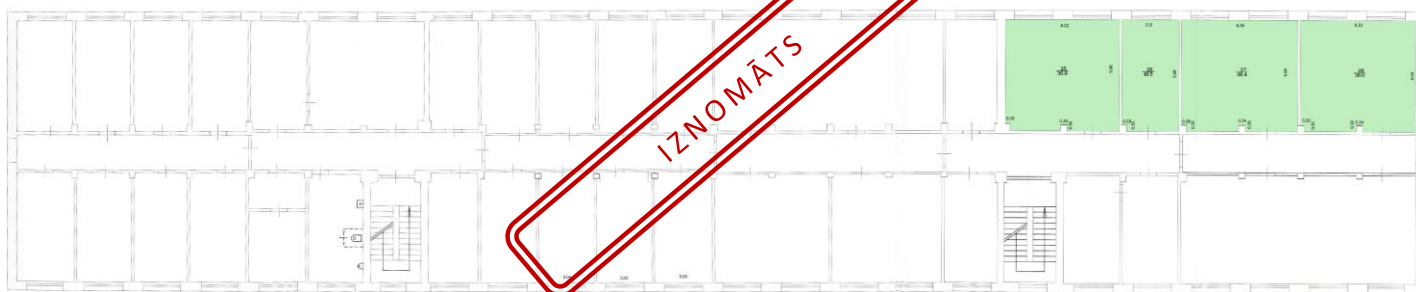

PIEEJAMO TEPLU IZVIETOJUMS ĒKĀ

3. STĀVS

[[detalizētāk](#)]

Daugavgrīvas iela 2, Rīga
3. stāvs