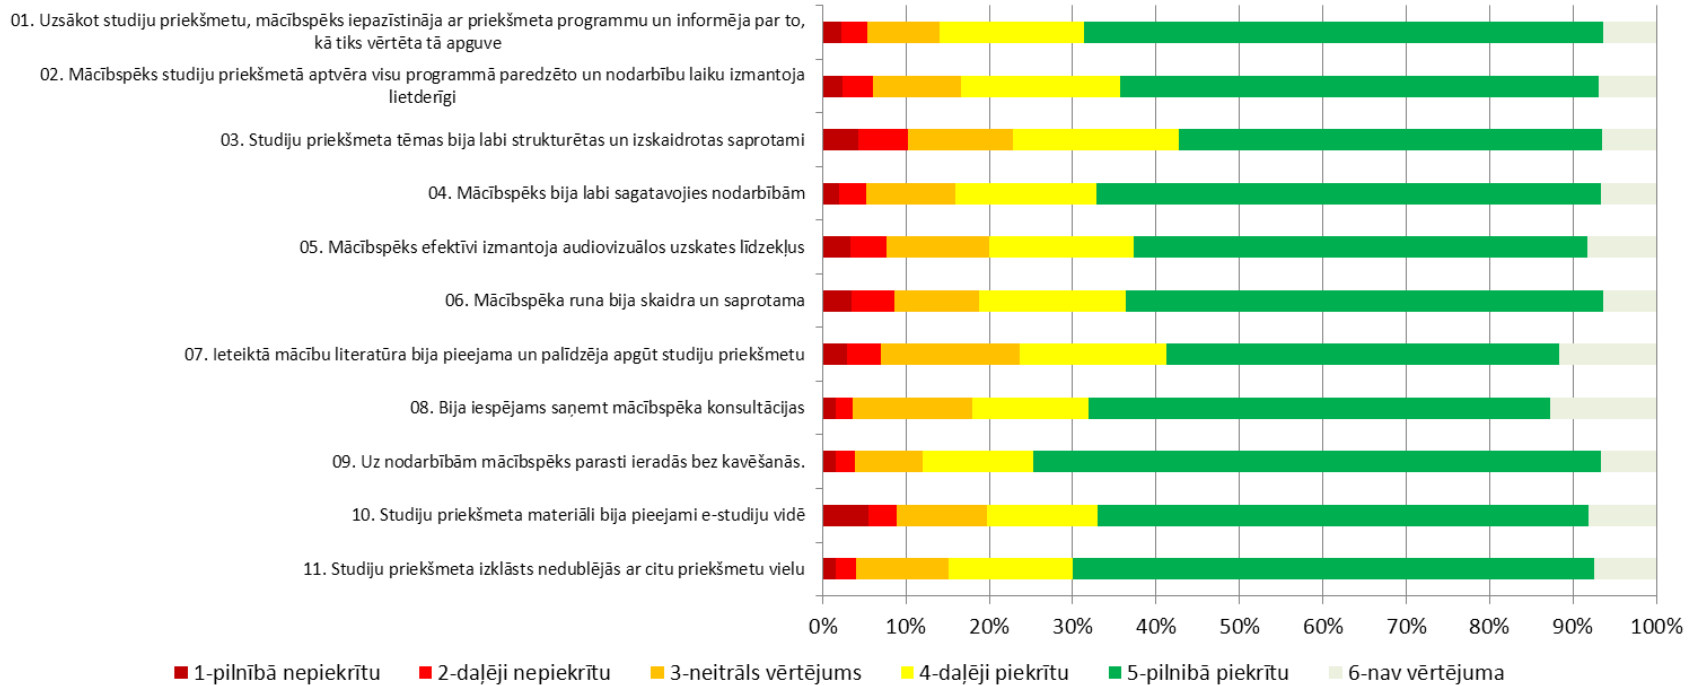

Datorzinātnes un informācijas tehnoloģijas fakultāte (12000)