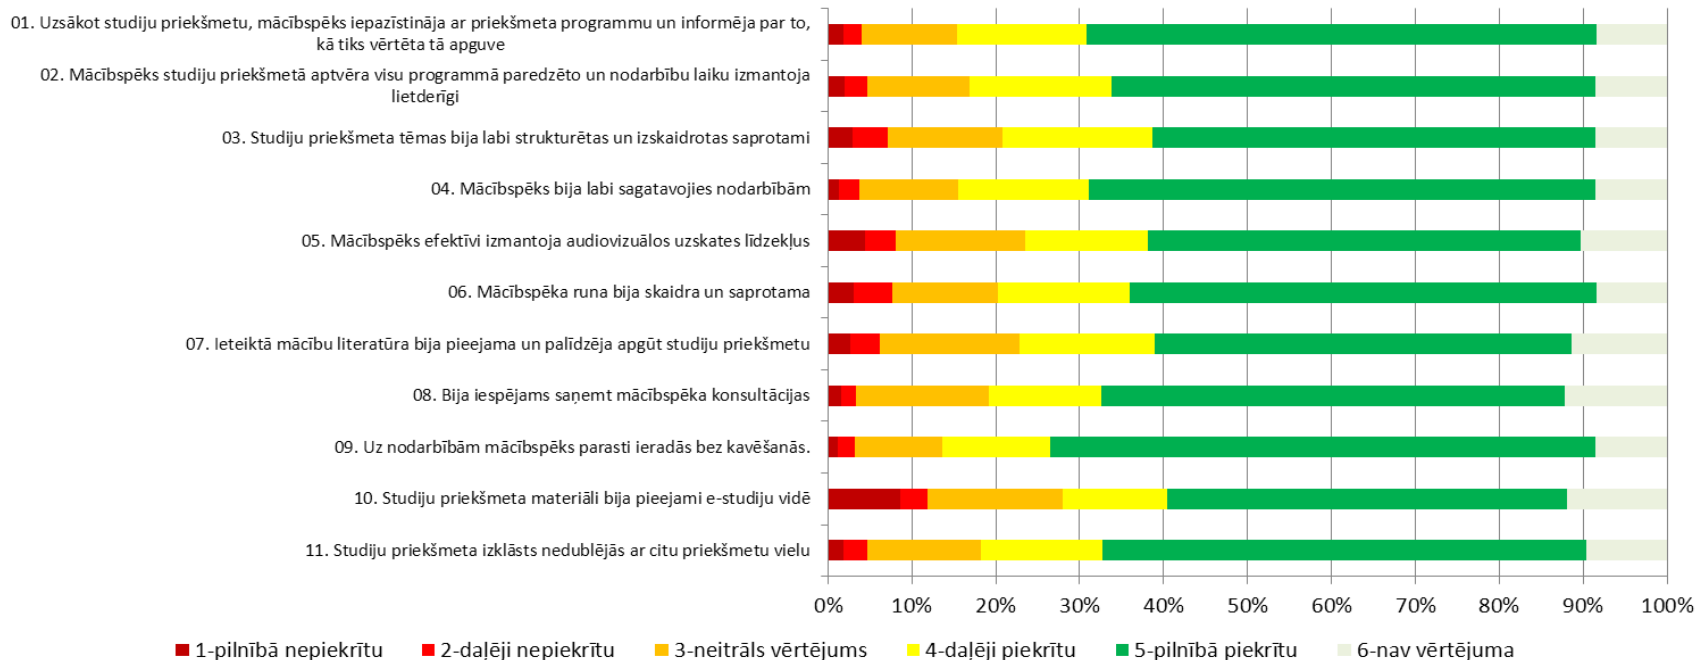

Transporta un mašīnzinību fakultāte (15000)