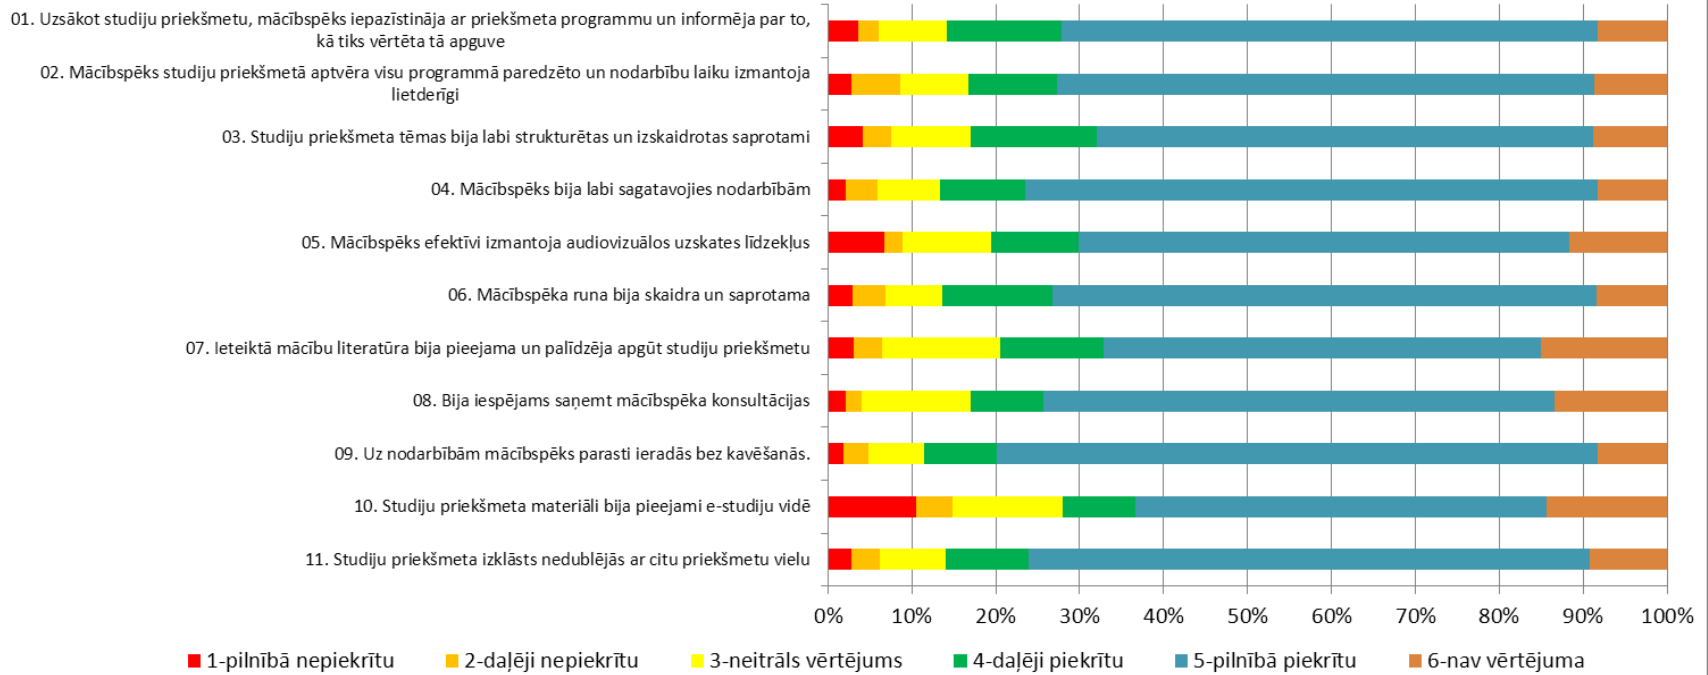

Valodu institūts (01300)