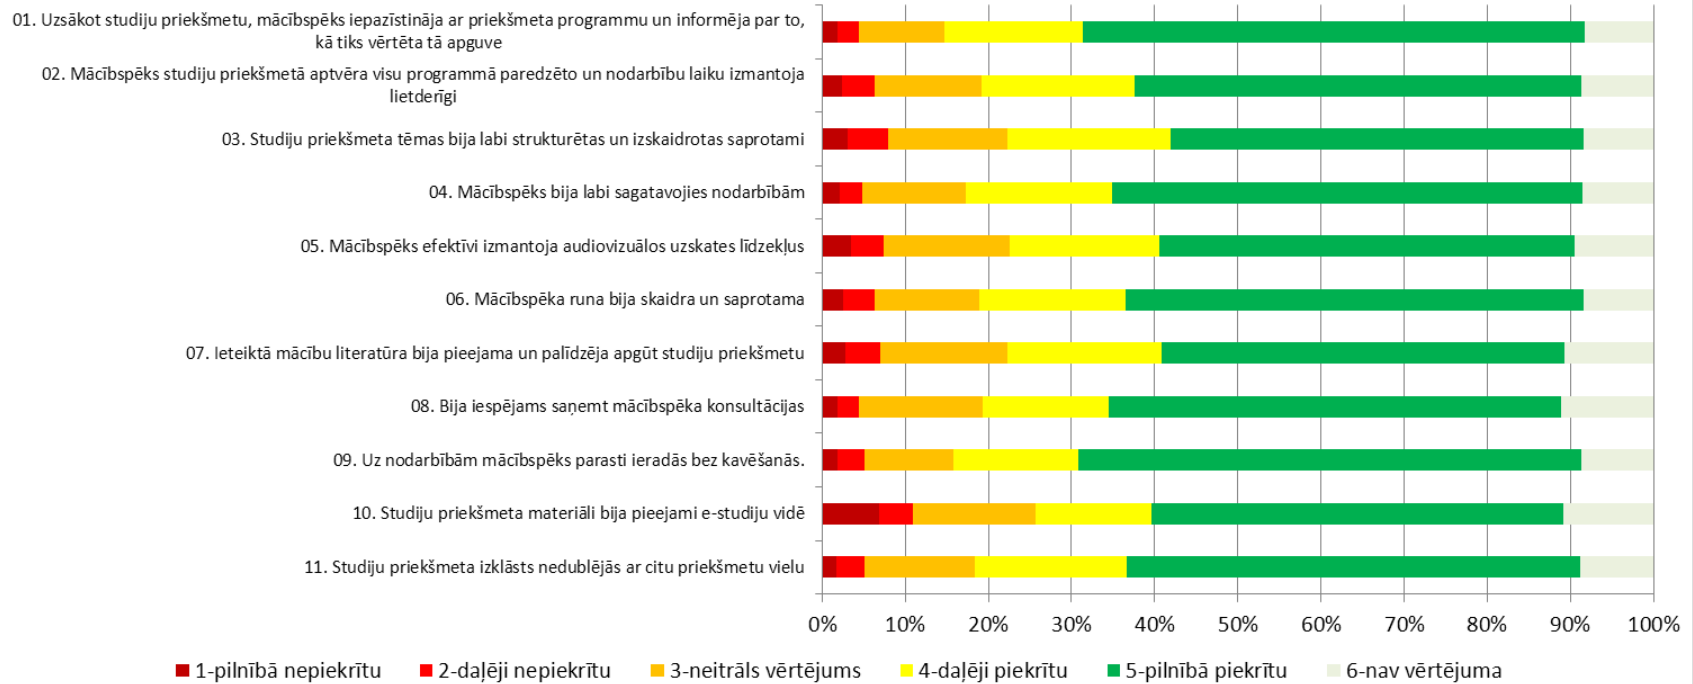

Būvniecības fakultāte (20000)