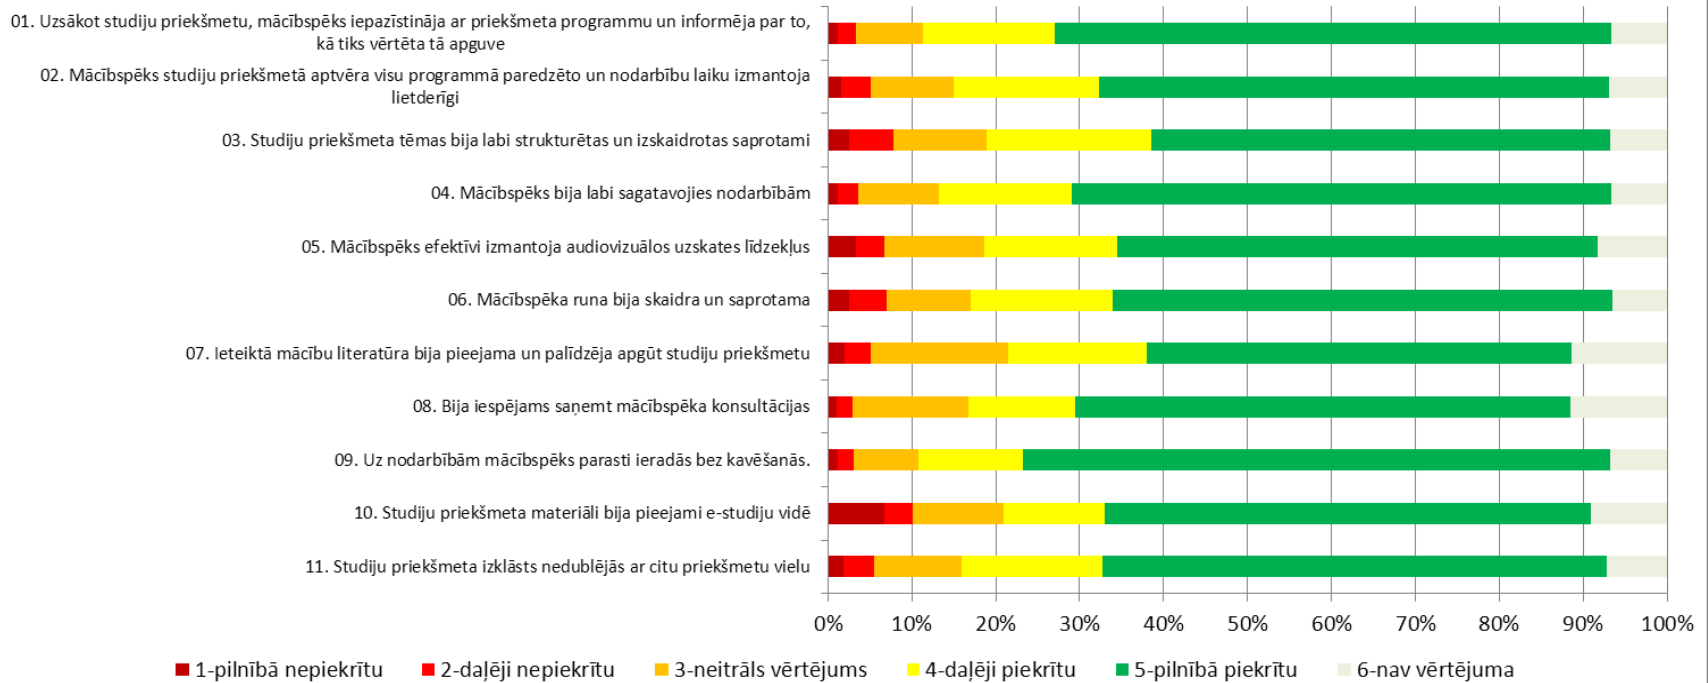

Inženierekonomikas un vadības fakultāte (22000)