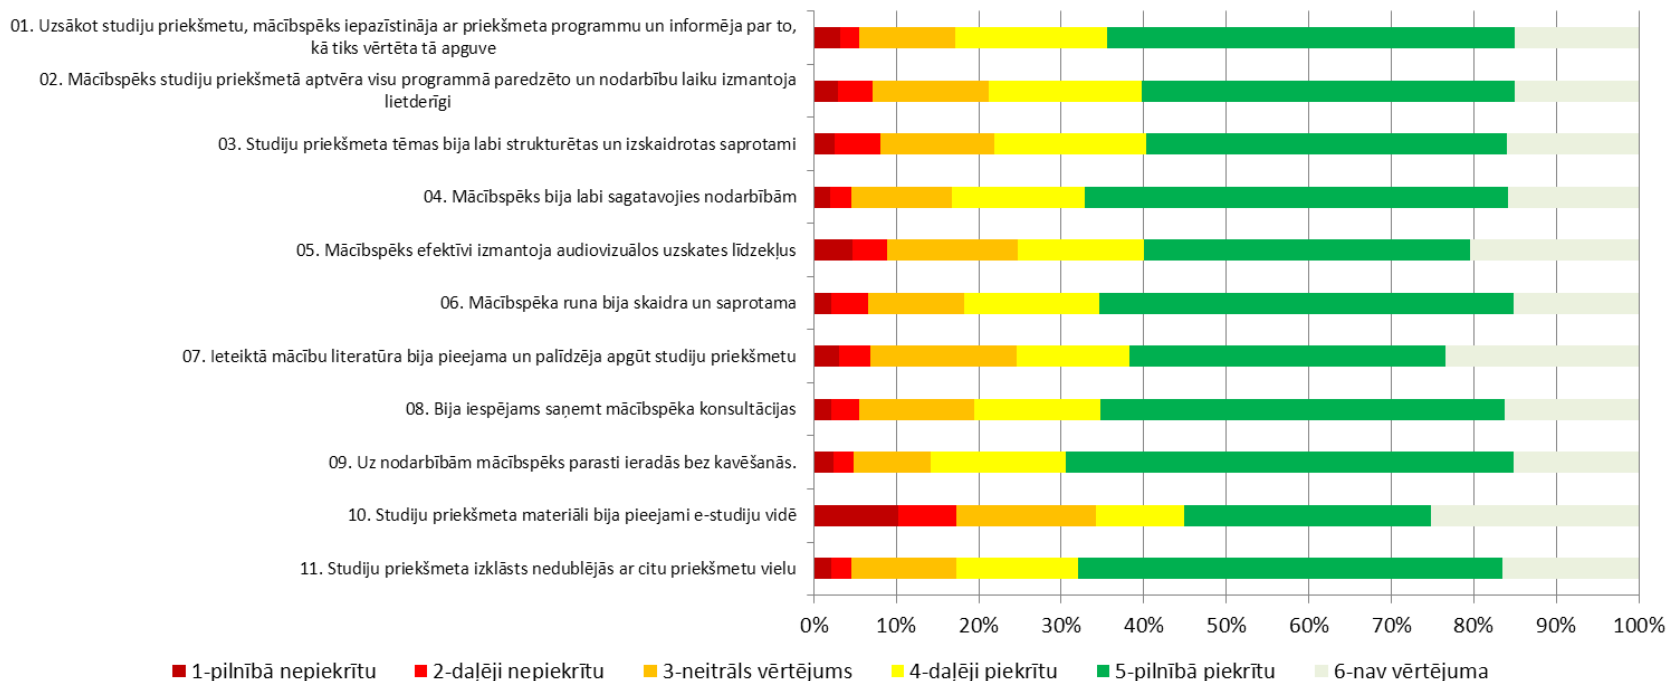

## Arhitektūras un pilsētplānošanas fakultāte (21000)