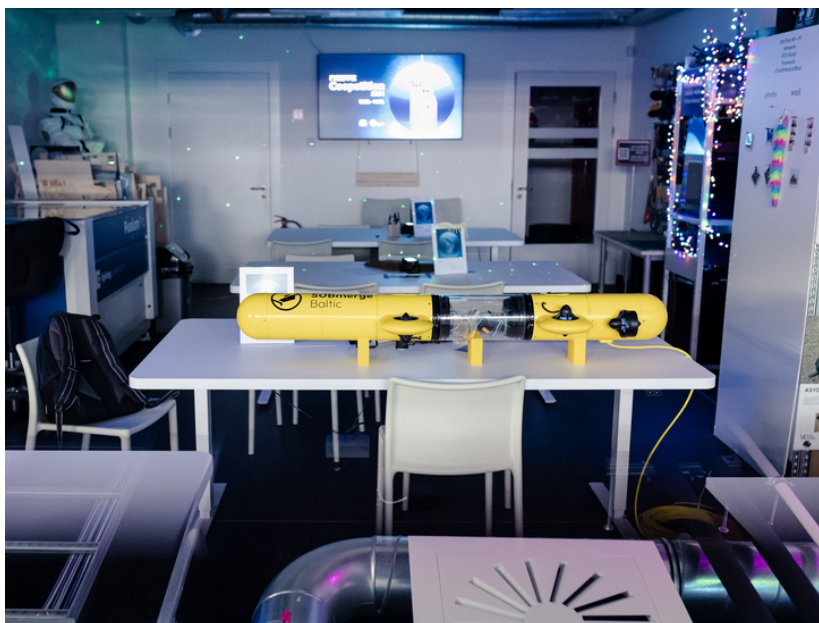

Rīgas Tehniskās universitātes Zinātnes un inovāciju centra

Telpu izmantošanas piedāvājums

The Moon telpa

Moon nosaukums simbolizē kosmosa industrijas nozīmīgāko sasniegumu un misiju - cilvēks uz Mēness. Šajā telpā katrs varēs dalīties un svinēt savas uzvaras vai vizrīties uz savu mērķu sasniegšanu.

The LAB telpa

The LAB jeb prototipēšanas darbnīca. Ikdienā laboratorijā prototipus veido gan studenti, gan jaunuzņēmumu īpašnieki. Telpa ir vairāk tehniska atmosfēra.

Vispārīgā informācija

- Telpas platība 72 kvm.
- Telpas ietilpība ir 35 cilvēki
- Divi platekrāni auditorijai un stacionārais dators
- Bezmaksas Wi-Fi
- Krēsli un galdi
- Cena ir 65 eur/h + PVN

The LAB telpa bildēs

Ilgstspēja RTU ZIC

Tā kā RTU seko ilgstspējas principiem, mēs savus viesus aicinām izmantot vairākas reizes lietojamus traukus un pudeles. Ja pasākuma laikā ir nepieciešams papildināt ūdens krūzes, tad RTU ZIC telpās atrodas ūdens dispensers.