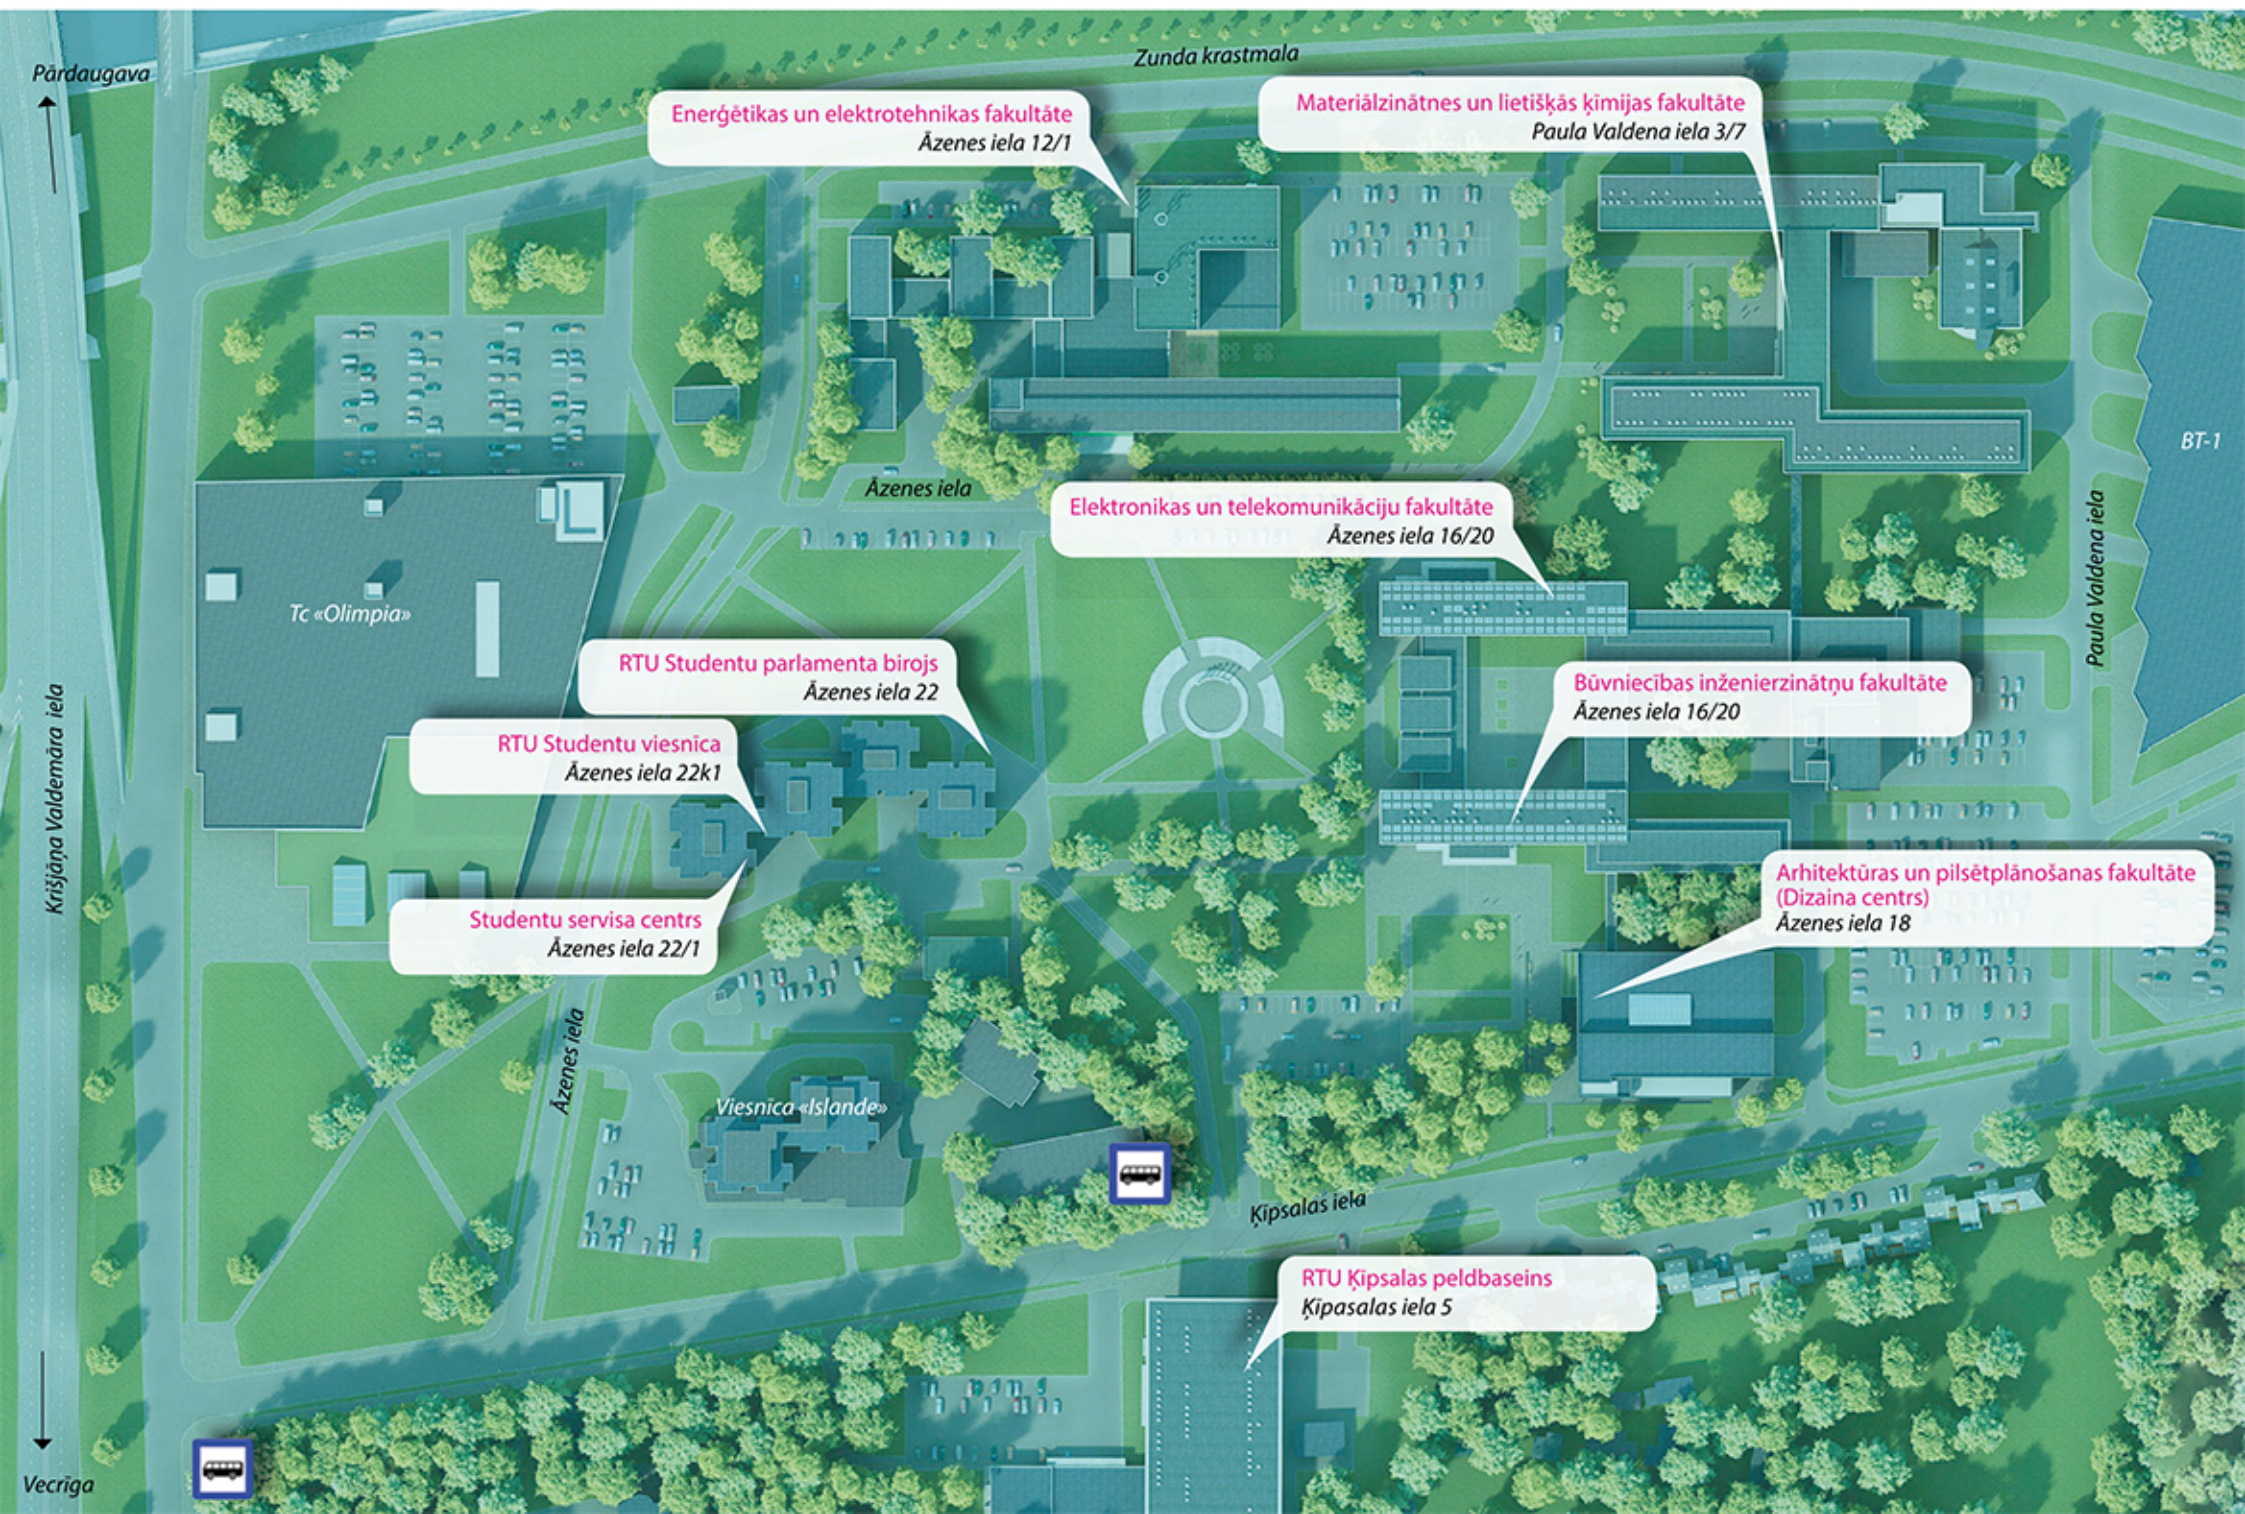

# RĪGAS TEHNISKĀ UNIVERSITĀTE

Pārdaugava

Zunda krastmala

Enerģētikas un elektrotehnikas fakultāte  
Āzenes iela 12/1

Materiālzinātnes un lietišķās ķīmijas fakultāte  
Paula Valdena iela 3/7

BT-1

Paula Valdena iela

Āzenes iela

Elektronikas un telekomunikāciju fakultāte  
Āzenes iela 16/20

Tc «Olimpia»

RTU Studentu parlamenta birojs  
Āzenes iela 22

Būvniecības inženierzinātņu fakultāte  
Āzenes iela 16/20

Krišjāņa Valdemāra iela

RTU Studentu viesnīca  
Āzenes iela 22k1

Studentu servisa centrs  
Āzenes iela 22/1

Arhitektūras un pilsētplānošanas fakultāte  
(Dizaina centrs)  
Āzenes iela 18

Āzenes iela

Viesnīca «Islande»

Kipsalās iela

RTU Kipsalās peldbaseins  
Kipsalās iela 5

Vecrīga